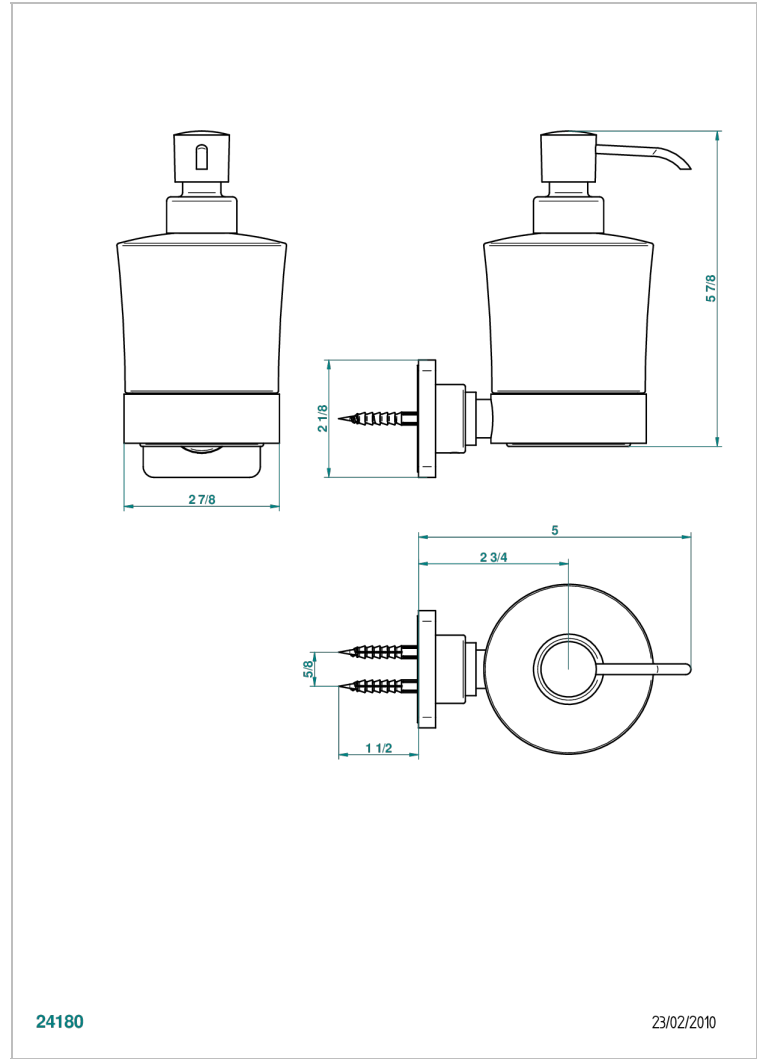

PROFIL LALIQUE CRISTAL CLARO

A6G-613

Dosificador de locion mural

THG[®]
PARIS

24180

23/02/2010

CARACTERÍSTICAS

- Profil Lalique cristal claro
- Dosificador de locion mural