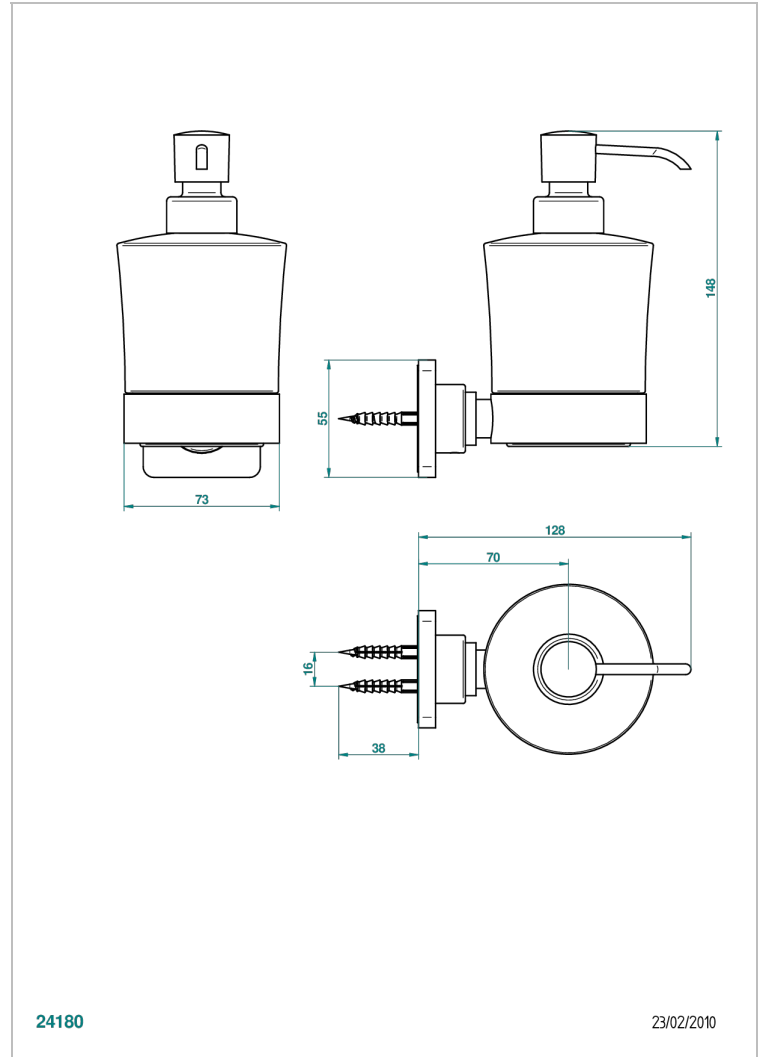

# PROFIL METAL A MANETTES

A6B-613

Distributeur mural de savon liquide

THG<sup>®</sup>  
PARIS

24180

23/02/2010