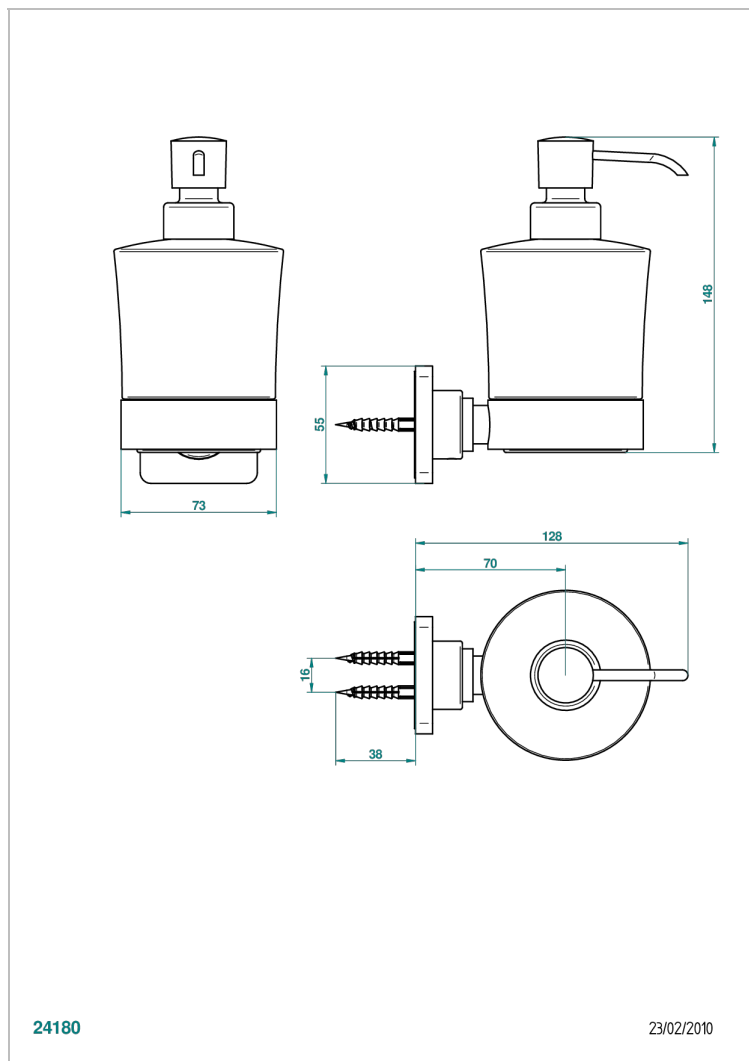

PROFIL METAL CON MANETAS

A6B-613

Dosificador de locion mural

THG[®]
PARIS

24180

23/02/2010

CARACTERÍSTICAS

- Perfil metal con manetas
- Dosificador de locion mural