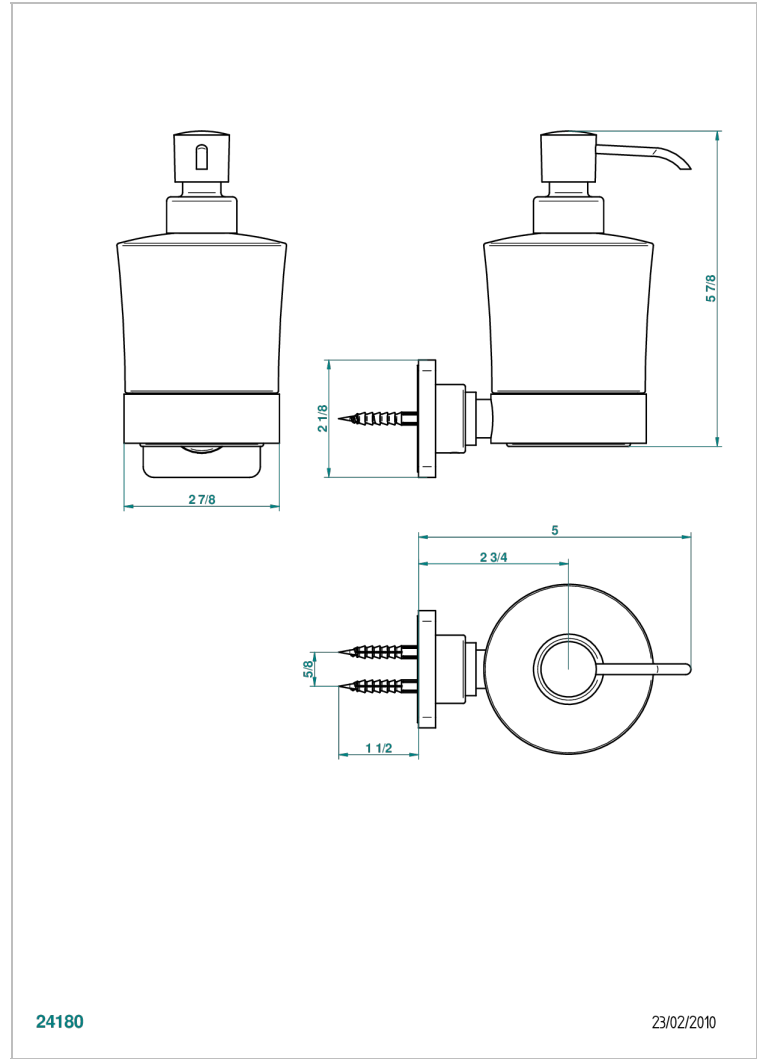

PROFIL METAL CON MANETAS

A6B-613

Dosificador de locion mural

THG[®]
PARIS

24180

23/02/2010

CARACTERÍSTICAS

- Perfil metal con manetas
- Dosificador de locion mural