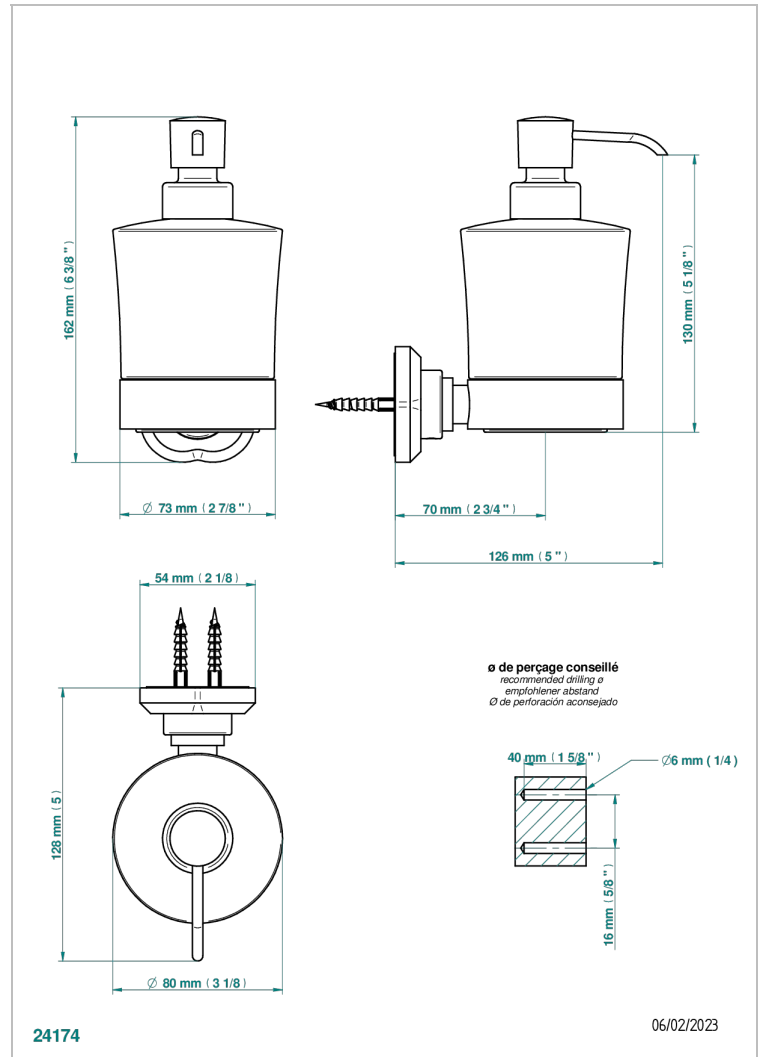

# CAMELIA CRISTAL CLAIR

U5L-613

Distributeur mural de savon liquide

THG<sup>®</sup>  
PARIS

## CARACTÉRISTIQUES

- Camélia Cristal clair
- Distributeur mural de savon liquide