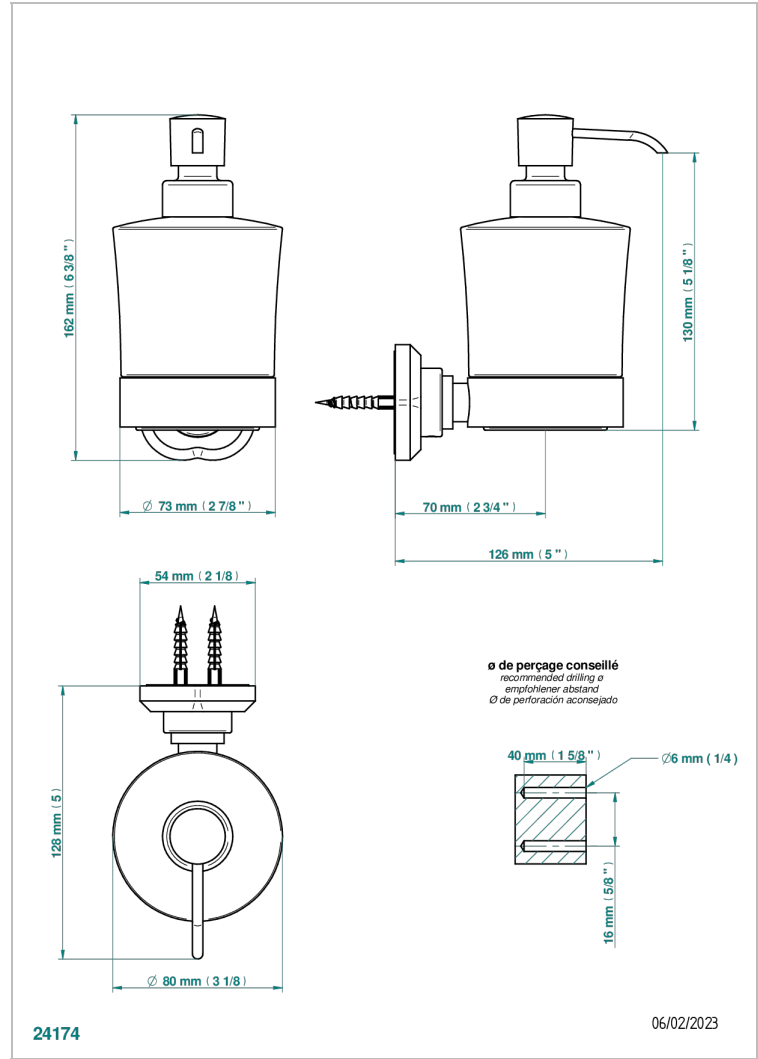

CAMELIA CRISTAL CLARO

U5L-613

Dosificador de locion mural

THG[®]
PARIS

CARACTERÍSTICAS

- Camélia cristal claro
- Dosificador de locion mural

ACABADOS DISPONIBLES

Cerámica negra mate - D30
Cromo - A02
Cromo mate - C02
Dorado - F01
Dorado mate - F07
Dorado pálido mate (sin barniz) - F31