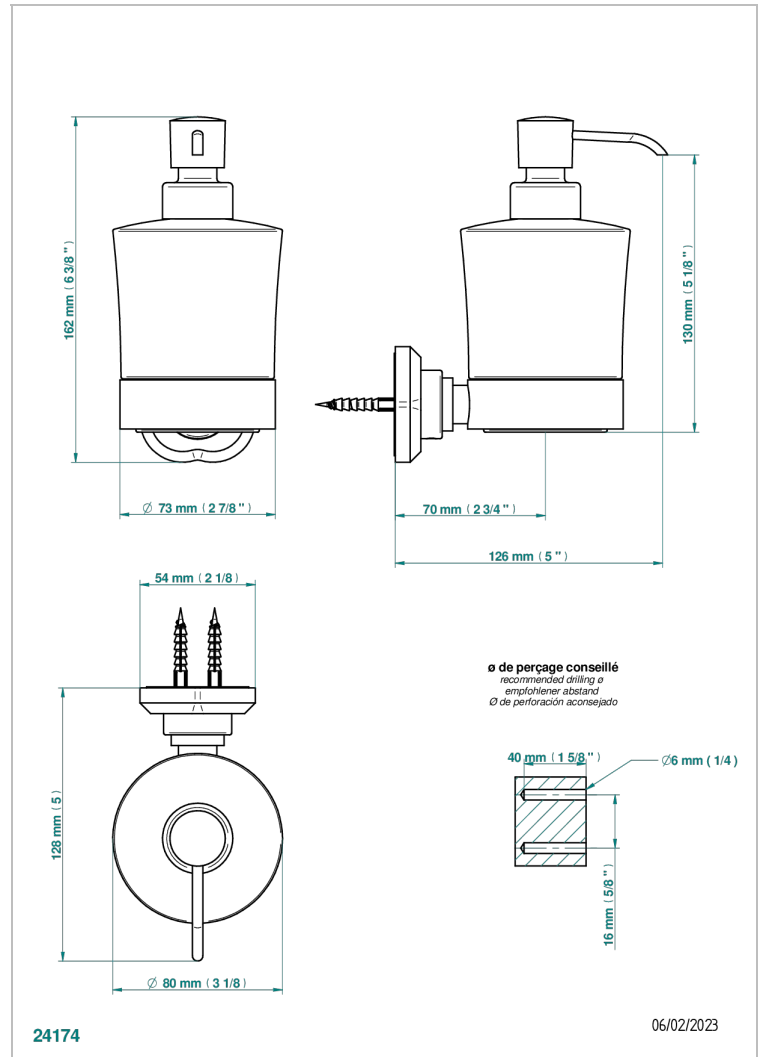

CAMELIA CRISTAL NOIR

U5K-613

Distributeur mural de savon liquide

THG[®]
PARIS

CARACTÉRISTIQUES

- Camélia Cristal noir
- Distributeur mural de savon liquide

FINITIONS DISPONIBLES

Chromé - A02
Chromé mat - C02
Doré brillant - F01
Doré mat - F07
Nickel brillant - B01
Nickel mat - C01