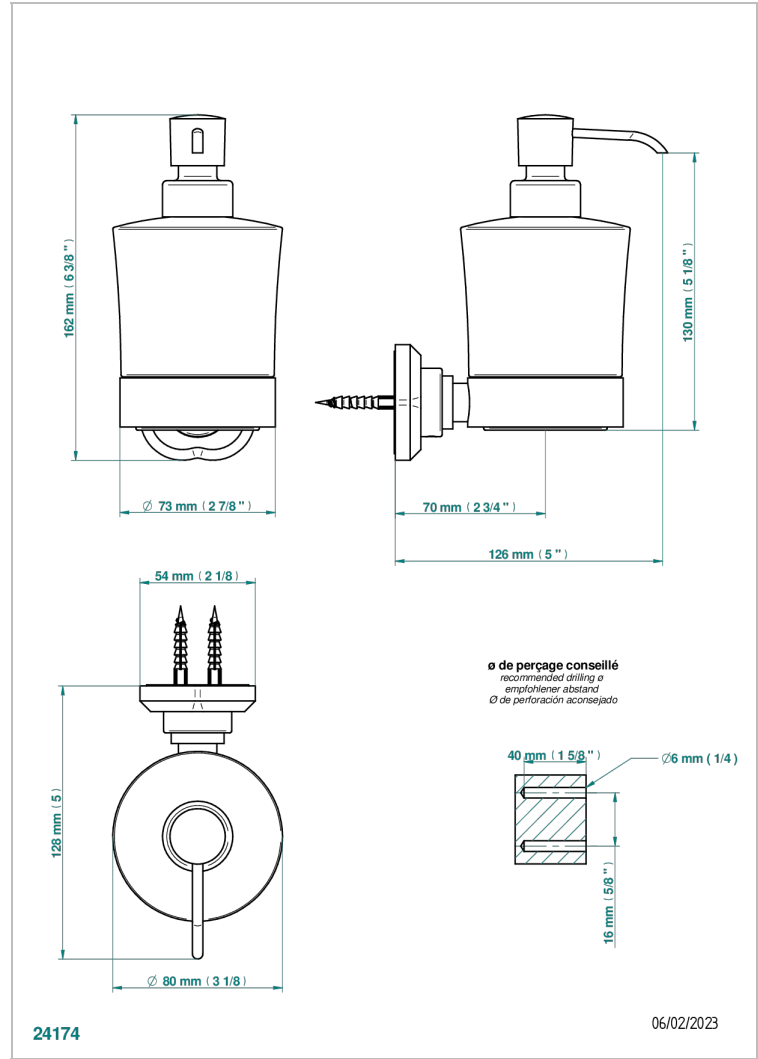

# CAMELIA CRISTAL NEGRO

U5K-613

Dosificador de locion mural

THG<sup>®</sup>  
PARIS

## CARACTERÍSTICAS

- Camélia cristal negro
- Dosificador de locion mural