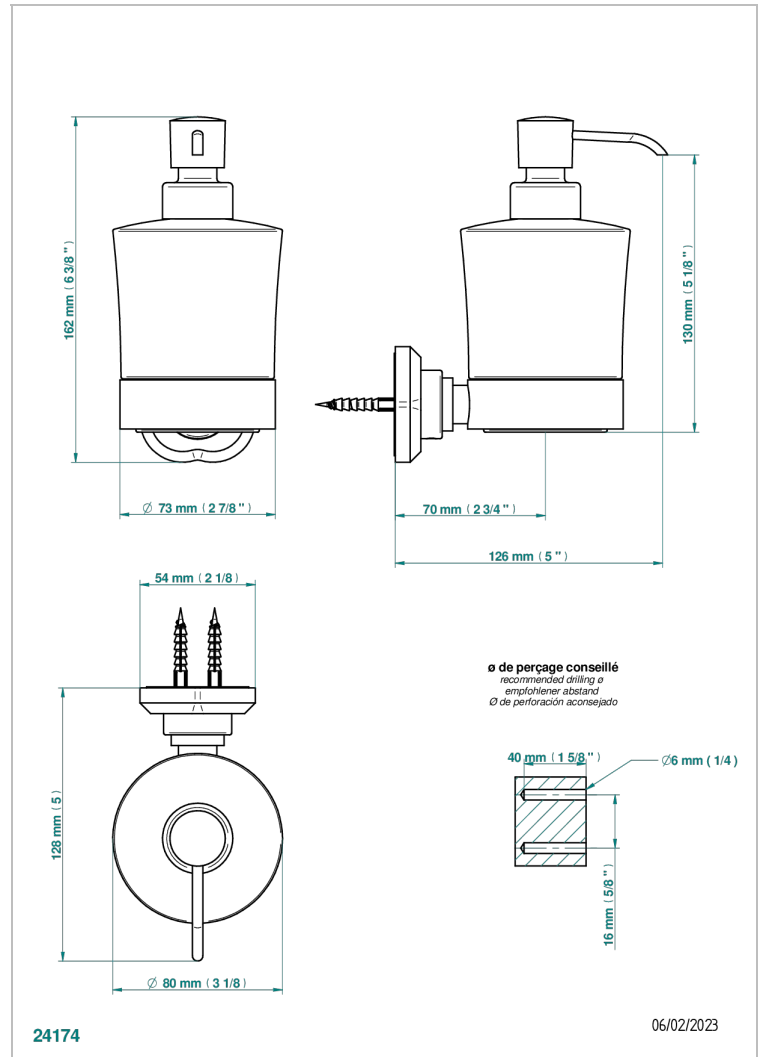

## CARACTÉRISTIQUES

- Camélia Cristal noir
- Distributeur mural de savon liquide