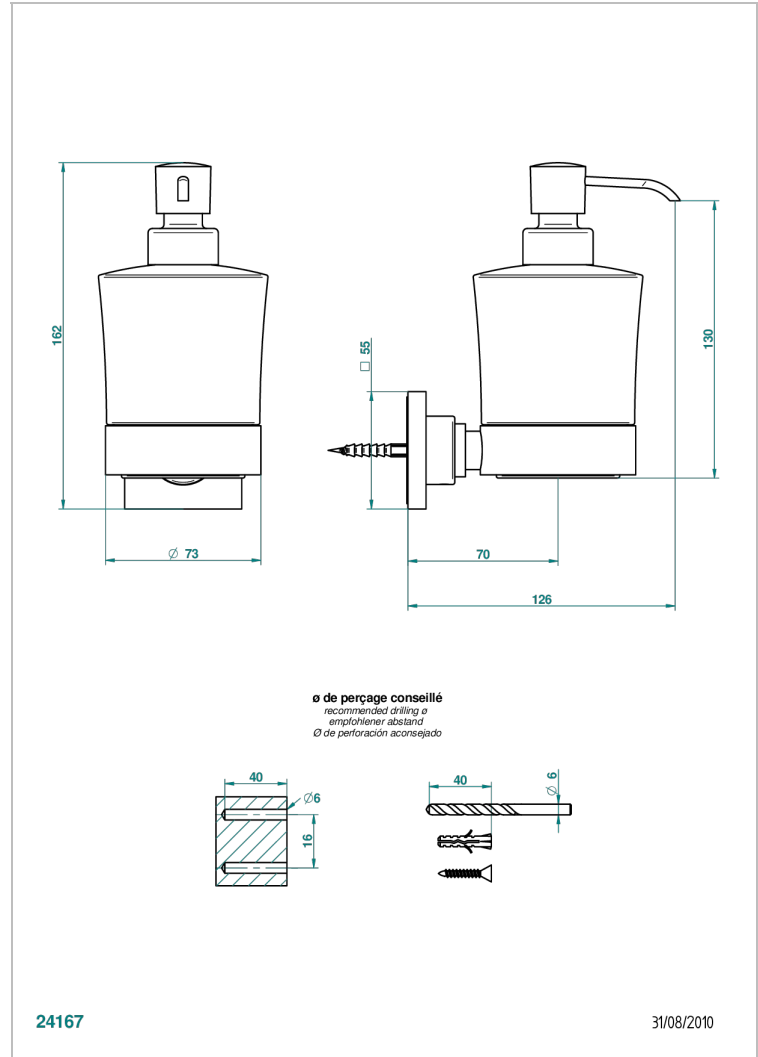

BELUGA A MANETTES

G1U-613

Distributeur mural de savon liquide

THG[®]
PARIS

24167

31/08/2010

CARACTÉRISTIQUES

- Accessoire en laiton
- Flacon en verre