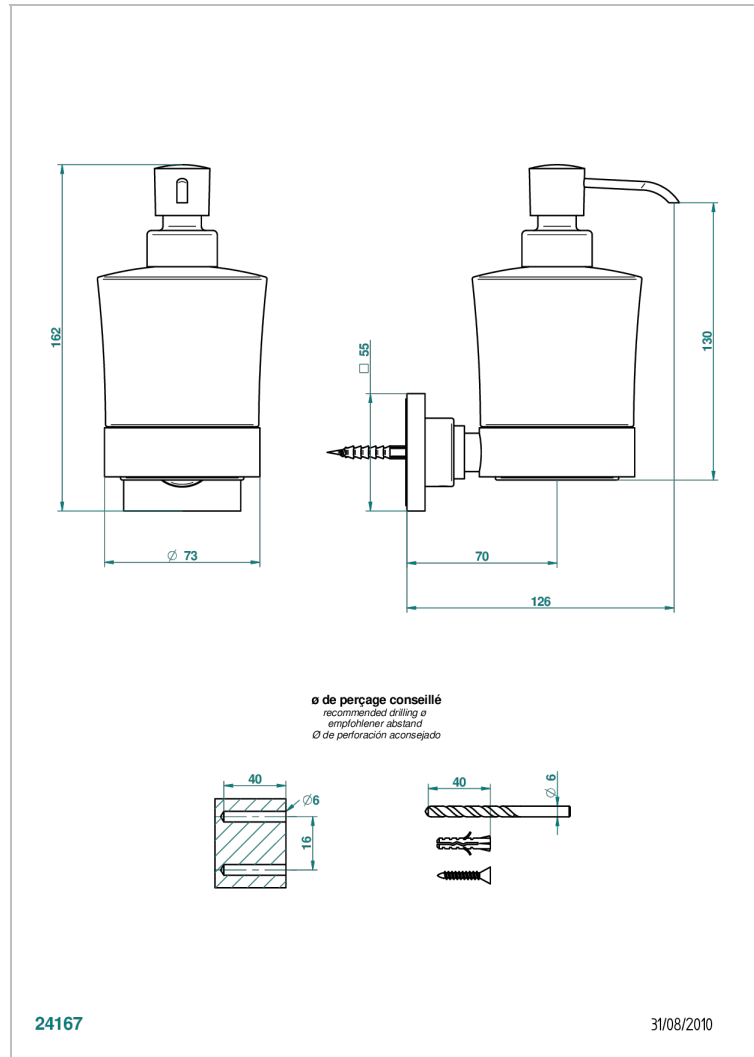

BELUGA CON MANETAS

G1U-613

Dosificador de locion mural

THG[®]
PARIS

24167

31/08/2010

CARACTERÍSTICAS

- Beluga con manetas
- Dosificador de locion mural