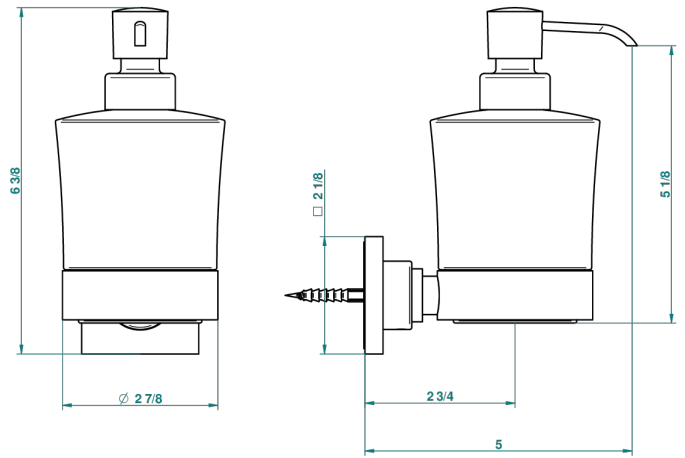

BELUGA A MANETTES

G1U-613

Distributeur mural de savon liquide

THG®
PARIS

24167

31/08/2010

CARACTÉRISTIQUES

- Accessoire en laiton
- Flacon en verre

FINITIONS DISPONIBLES

Bronze clair - D01
Chromé - A02
Chromé / doré - G02
Chromé mat - C02
Doré brillant - F01
Doré mat - F07

Nickel brillant - B01
Nickel mat - C01
Noir mat céramique - D30
Or pâle - F30
Or pâle mat - F31
Pvd blush - H62

Pvd blush mat - H60
Pvd couleur bronze brown - F33
Pvd couleur bronze brown - mat - F34
Pvd couleur doré - H52
Pvd couleur doré mat - H53
Pvd couleur laiton - H49

Pvd couleur laiton mat - H50
Pvd couleur nickel - H55
Pvd couleur nickel mat - H56
Pvd graphite - H64
Pvd graphite mat - H65
Pvd umber - H66

Pvd umber mat - H67
Vieux cuivre rouge mat - H07
Vieux nickel - H28