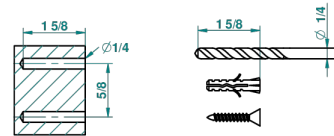

BELUGA A MANETTES

G1U-613

Distributeur mural de savon liquide

THG®
PARIS

24167

31/08/2010

CARACTÉRISTIQUES

- Accessoire en laiton
- Flacon en verre

FINITIONS DISPONIBLES

Bronze clair - D01
Chromé - A02
Chromé / doré - G02
Chromé mat - C02
Doré brillant - F01
Doré mat - F07

Nickel brillant - B01
Nickel mat - C01
Noir mat céramique - D30
Or pâle - F30
Or pâle mat - F31
Pvd blush - H62

Pvd blush mat - H60
Pvd couleur bronze brown - F33
Pvd couleur bronze brown - mat - F34
Pvd couleur doré - H52
Pvd couleur doré mat - H53
Pvd couleur laiton - H49

Pvd couleur laiton mat - H50
Pvd couleur nickel - H55
Pvd couleur nickel mat - H56
Pvd graphite - H64
Pvd graphite mat - H65
Pvd umber - H66

Pvd umber mat - H67
Vieux cuivre rouge mat - H07
Vieux nickel - H28