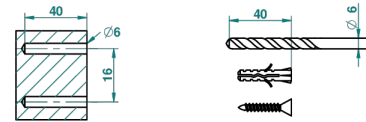

BELUGA A MANETTES

G1U-613

Distributeur mural de savon liquide

THG®
PARIS

24167

31/08/2010

CARACTÉRISTIQUES

- Accessoire en laiton
- Flacon en verre

FINITIONS DISPONIBLES

Bronze clair - D01
Chromé - A02
Chromé / doré - G02
Chromé mat - C02
Doré brillant - F01
Doré mat - F07

Nickel brillant - B01
Nickel mat - C01
Noir mat céramique - D30
Or pâle - F30
Or pâle mat - F31
Pvd blush - H62

Pvd blush mat - H60
Pvd couleur bronze brown - F33
Pvd couleur bronze brown - mat - F34
Pvd couleur doré - H52
Pvd couleur doré mat - H53
Pvd couleur laiton - H49

Pvd couleur laiton mat - H50
Pvd couleur nickel - H55
Pvd couleur nickel mat - H56
Pvd graphite - H64
Pvd graphite mat - H65
Pvd umber - H66

Pvd umber mat - H67
Vieux cuivre rouge mat - H07
Vieux nickel - H28