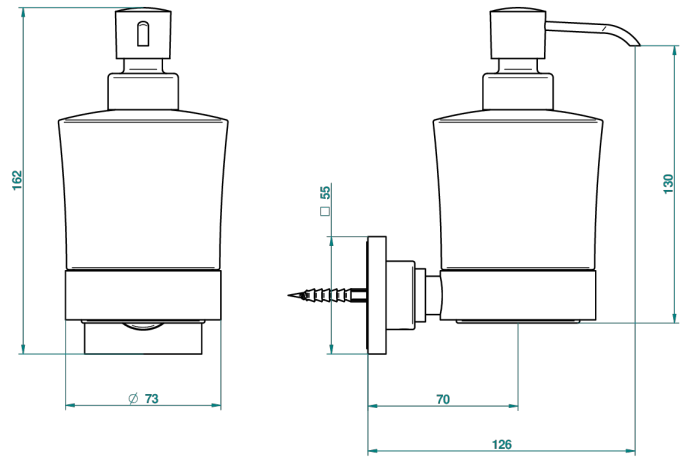

BELUGA A MANETTES

G1U-613

Distributeur mural de savon liquide

THG®
PARIS

24167

31/08/2010

CARACTÉRISTIQUES

- Accessoire en laiton
- Flacon en verre

FINITIONS DISPONIBLES

Bronze clair - D01
Chromé - A02
Chromé / doré - G02
Chromé mat - C02
Doré brillant - F01
Doré mat - F07

Nickel brillant - B01
Nickel mat - C01
Noir mat céramique - D30
Or pâle - F30
Or pâle mat - F31
Pvd blush - H62

Pvd blush mat - H60
Pvd couleur bronze brown - F33
Pvd couleur bronze brown - mat - F34
Pvd couleur doré - H52
Pvd couleur doré mat - H53
Pvd couleur laiton - H49

Pvd couleur laiton mat - H50
Pvd couleur nickel - H55
Pvd couleur nickel mat - H56
Pvd graphite - H64
Pvd graphite mat - H65
Pvd umber - H66

Pvd umber mat - H67
Vieux cuivre rouge mat - H07
Vieux nickel - H28