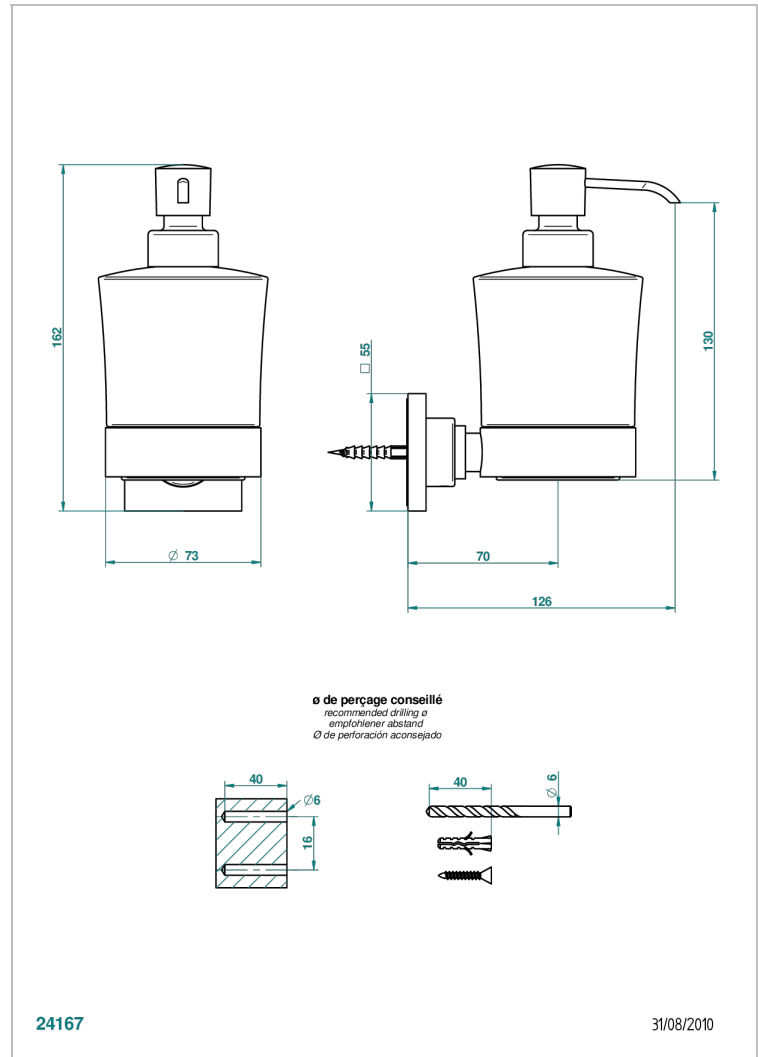

BELUGA CON MANETAS

G1U-613

Dosificador de locion mural

THG[®]
PARIS

CARACTERÍSTICAS

- Beluga con manetas
- Dosificador de locion mural

ACABADOS DISPONIBLES

Bronce claro - D01
Cerámica negra mate - D30
Cobre viejo mate - H07
Cromo - A02
Cromo / dorado - G02
Cromo mate - C02