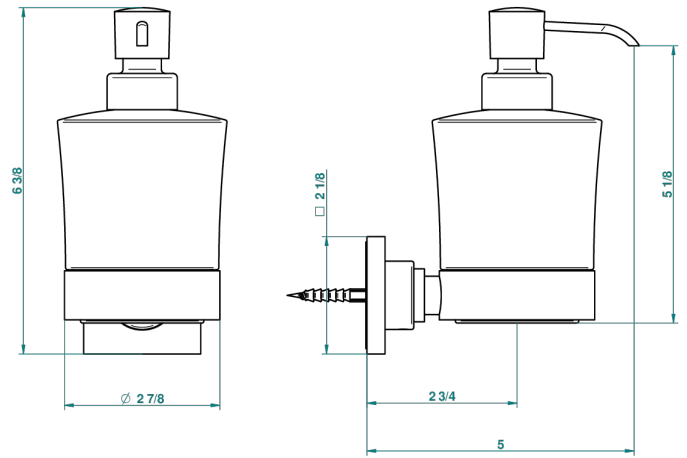

BELUGA A MANETTES

G1U-613

Distributeur mural de savon liquide

THG®
PARIS

24167

31/08/2010

CARACTÉRISTIQUES

- Accessoire en laiton
- Flacon en verre

FINITIONS DISPONIBLES

Bronze clair - D01
Chromé - A02
Chromé / doré - G02
Chromé mat - C02
Doré brillant - F01
Doré mat - F07

Nickel brillant - B01
Nickel mat - C01
Noir mat céramique - D30
Or pâle - F30
Or pâle mat - F31
Pvd blush - H62

Pvd blush mat - H60
Pvd couleur bronze brown - F33
Pvd couleur bronze brown - mat - F34
Pvd couleur doré - H52
Pvd couleur doré mat - H53
Pvd couleur laiton - H49

Pvd couleur laiton mat - H50
Pvd couleur nickel - H55
Pvd couleur nickel mat - H56
Pvd graphite - H64
Pvd graphite mat - H65
Pvd umber - H66

Pvd umber mat - H67
Vieux cuivre rouge mat - H07
Vieux nickel - H28