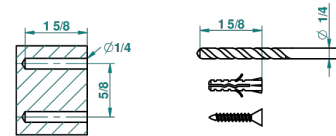

BELUGA A MANETTES

G1U-613

Distributeur mural de savon liquide

THG®
PARIS

24167

31/08/2010

CARACTÉRISTIQUES

- Accessoire en laiton
- Flacon en verre

FINITIONS DISPONIBLES

Bronze clair - D01
Chromé - A02
Chromé / doré - G02
Chromé mat - C02
Doré brillant - F01
Doré mat - F07

Nickel brillant - B01
Nickel mat - C01
Noir mat céramique - D30
Or pâle - F30
Or pâle mat - F31
Pvd blush - H62

Pvd blush mat - H60
Pvd couleur bronze brown - F33
Pvd couleur bronze brown - mat - F34
Pvd couleur doré - H52
Pvd couleur doré mat - H53
Pvd couleur laiton - H49

Pvd couleur laiton mat - H50
Pvd couleur nickel - H55
Pvd couleur nickel mat - H56
Pvd graphite - H64
Pvd graphite mat - H65
Pvd umber - H66

Pvd umber mat - H67
Vieux cuivre rouge mat - H07
Vieux nickel - H28