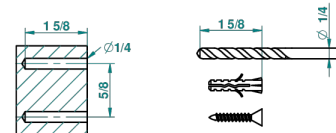

BELUGA CON MANETAS

G1U-613

Dosificador de locion mural

THG®
PARIS

24167

31/08/2010

CARACTERÍSTICAS

- Beluga con manetas
- Dosificador de locion mural

ACABADOS DISPONIBLES

Bronce claro - D01
Cerámica negra mate - D30
Cobre viejo mate - H07
Cromo - A02
Cromo / dorado - G02
Cromo mate - C02

Dorado - F01
Dorado mate - F07
Dorado pálido - F30
Dorado pálido mate (sin barniz) - F31
Níquel - B01
Níquel mate - C01

Níquel viejo - H28
Pvd blush - H62
Pvd blush mate - H60
Pvd color latón - H49
Pvd color latón mate - H50
Pvd color níquel - H55

Pvd color níquel mate - H56
Pvd color oro - H52
Pvd color oro mate - H53
Pvd grafito - H64
Pvd grafito mate - H65
Pvd marrón bronce - F33

Pvd marrón bronce mate - F34
Pvd umber - H66
Pvd umber mate - H67