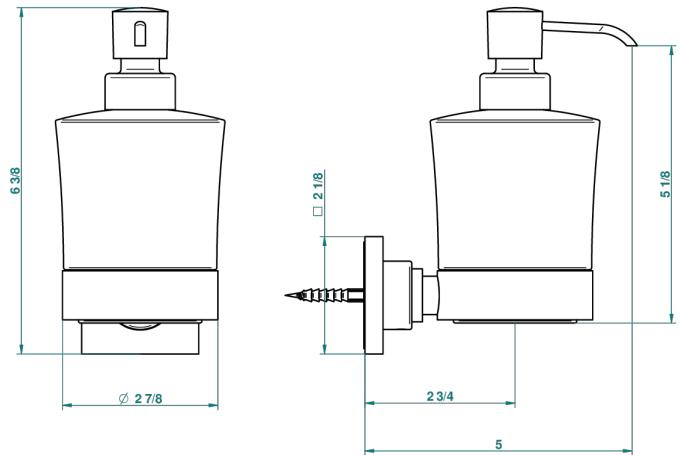

BELUGA CON MANETAS

G1U-613

Dosificador de locion mural

THG®
PARIS

24167

31/08/2010

CARACTERÍSTICAS

- Beluga con manetas
- Dosificador de locion mural

ACABADOS DISPONIBLES

Bronce claro - D01
Cerámica negra mate - D30
Cobre viejo mate - H07
Cromo - A02
Cromo / dorado - G02
Cromo mate - C02

Dorado - F01
Dorado mate - F07
Dorado pálido - F30
Dorado pálido mate (sin barniz) - F31
Níquel - B01
Níquel mate - C01

Níquel viejo - H28
Pvd blush - H62
Pvd blush mate - H60
Pvd color latón - H49
Pvd color latón mate - H50
Pvd color níquel - H55

Pvd color níquel mate - H56
Pvd color oro - H52
Pvd color oro mate - H53
Pvd grafito - H64
Pvd grafito mate - H65
Pvd marrón bronce - F33

Pvd marrón bronce mate - F34
Pvd umber - H66
Pvd umber mate - H67