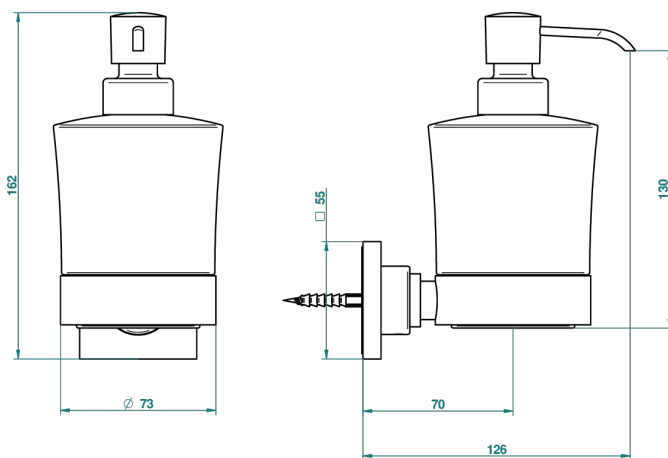

BELUGA С РУКОЯТКАМИ

G1U-613

Дозатор для жидкого мыла настенный

THG®
PARIS

24167

31/08/2010

ХАРАКТЕРИСТИКИ

- Beluga с ручьятками
- Дозатор для жидкого мыла настенный

ДОСТУПНЫЕ ВАРИАНТЫ ПОКРЫТИЙ

Black ceram - D30
Blush PVD - H62
Graphite PVD - H64
Matt Umber PVD - H67
Matt blush PVD - H60
Matt graphite PVD - H65

Umber PVD - H66
Бронза - D01
Золото - F01
Матовая красная старинная медь - H07
Матовое золото - F07
Матовое светлое золото - F31

Матовый никель - C01
Матовый хром - C02
Никель - B01
Покрытие PVD бронза - F33
Покрытие PVD золотистый цвет - H52
Покрытие PVD латунь - H49

Покрытие PVD матовая бронза - F34
Покрытие PVD матовая латунь - H50
Покрытие PVD матовый золотистый - H53
Покрытие PVD матовый никель - H56
Покрытие PVD никель - H55
Светлое золото - F30

Состаренный никель - H28
Хром - A02
Хром/золото - G02