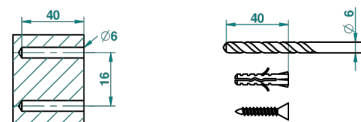

BELUGA С РУКОЯТКАМИ

G1U-613

Дозатор для жидкого мыла настенный

THG®
PARIS

24167

31/08/2010

ХАРАКТЕРИСТИКИ

- Beluga с ручьятками
- Дозатор для жидкого мыла настенный

ДОСТУПНЫЕ ВАРИАНТЫ ПОКРЫТИЙ

Black ceram - D30
Blush PVD - H62
Graphite PVD - H64
Matt Umber PVD - H67
Matt blush PVD - H60
Matt graphite PVD - H65

Umber PVD - H66
Бронза - D01
Золото - F01
Матовая красная старинная медь - H07
Матовое золото - F07
Матовое светлое золото - F31

Матовый никель - C01
Матовый хром - C02
Никель - B01
Покрытие PVD бронза - F33
Покрытие PVD золотистый цвет - H52
Покрытие PVD латунь - H49

Покрытие PVD матовая бронза - F34
Покрытие PVD матовая латунь - H50
Покрытие PVD матовый золотистый - H53
Покрытие PVD матовый никель - H56
Покрытие PVD никель - H55
Светлое золото - F30

Состаренный никель - H28
Хром - A02
Хром/золото - G02