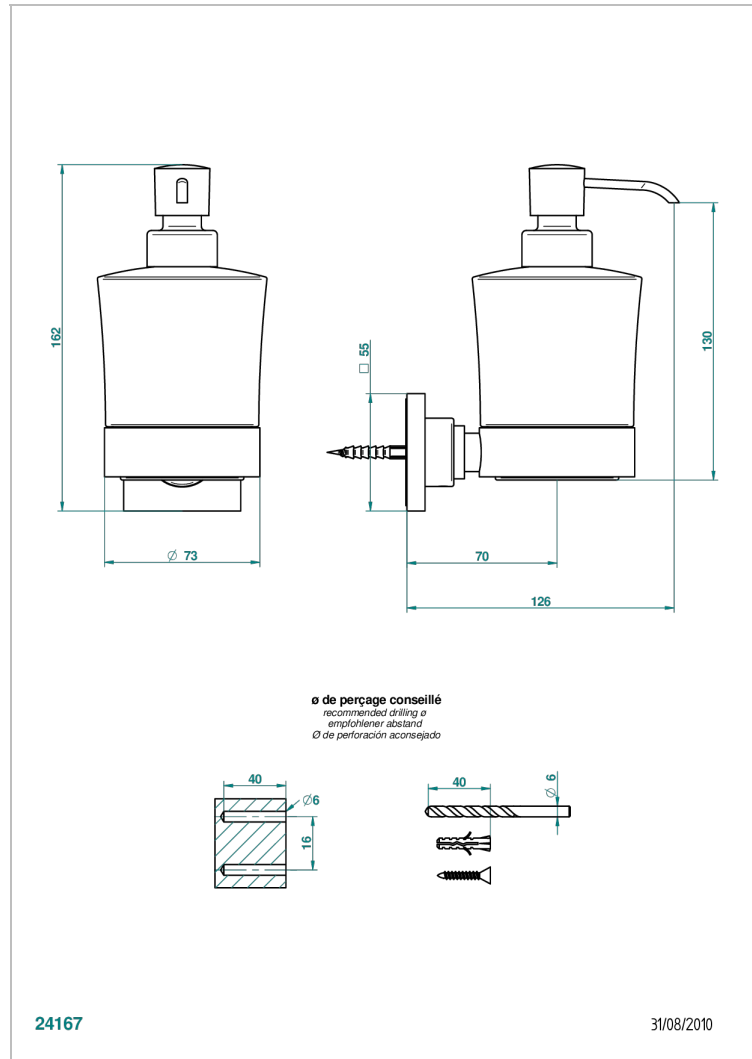

BELUGA A MANETTES

G1U-613

Distributeur mural de savon liquide

THG[®]
PARIS

CARACTÉRISTIQUES

- Accessoire en laiton
- Flacon en verre

FINITIONS DISPONIBLES

Bronze clair - D01
Chromé - A02
Chromé / doré - G02
Chromé mat - C02
Doré brillant - F01
Doré mat - F07