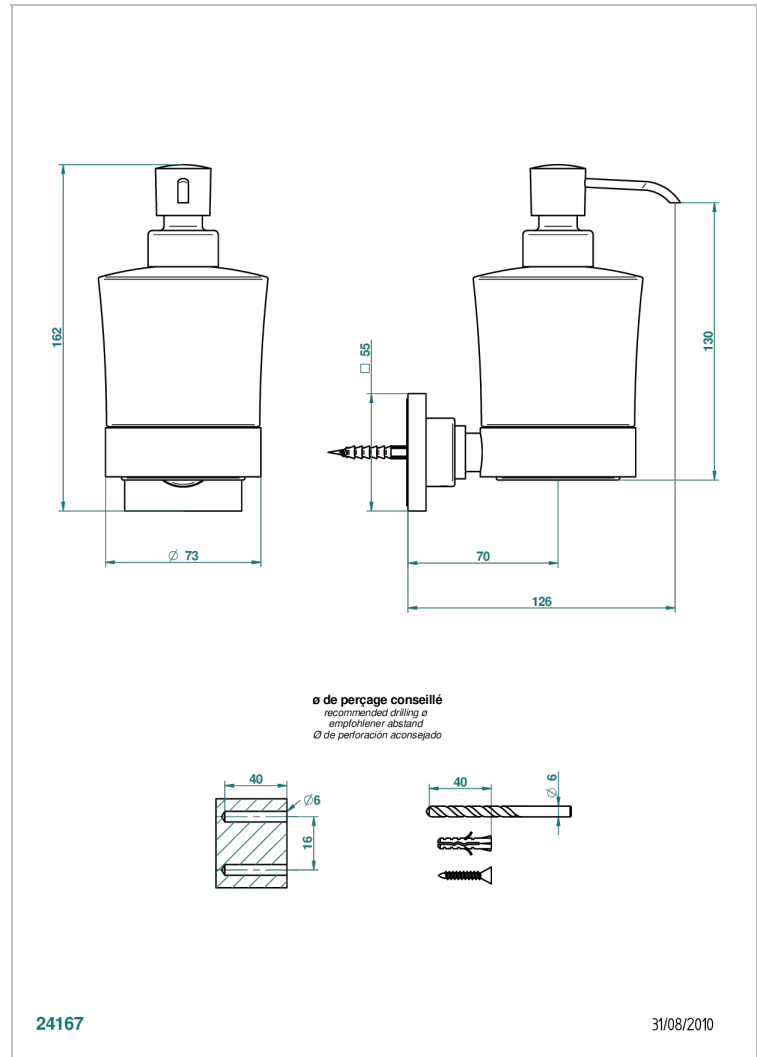

BELUGA CON MANETAS

G1U-613

Dosificador de locion mural

THG[®]
PARIS

24167

31/08/2010

CARACTERÍSTICAS

- Beluga con manetas
- Dosificador de locion mural