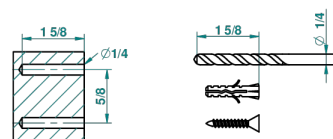

BELUGA С РУКОЯТКАМИ

G1U-613

Дозатор для жидкого мыла настенный

THG®
PARIS

24167

31/08/2010

ХАРАКТЕРИСТИКИ

- Beluga с ручьятками
- Дозатор для жидкого мыла настенный

ДОСТУПНЫЕ ВАРИАНТЫ ПОКРЫТИЙ

Black ceram - D30
Blush PVD - H62
Graphite PVD - H64
Matt Umber PVD - H67
Matt blush PVD - H60
Matt graphite PVD - H65

Umber PVD - H66
Бронза - D01
Золото - F01
Матовая красная старинная медь - H07
Матовое золото - F07
Матовое светлое золото - F31

Матовый никель - C01
Матовый хром - C02
Никель - B01
Покрытие PVD бронза - F33
Покрытие PVD золотистый цвет - H52
Покрытие PVD латунь - H49

Покрытие PVD матовая бронза - F34
Покрытие PVD матовая латунь - H50
Покрытие PVD матовый золотистый - H53
Покрытие PVD матовый никель - H56
Покрытие PVD никель - H55
Светлое золото - F30

Состаренный никель - H28
Хром - A02
Хром/золото - G02