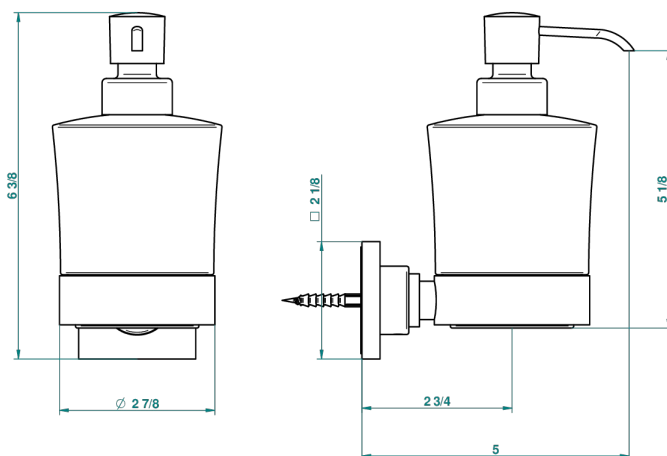

BELUGA С РУКОЯТКАМИ

G1U-613

Дозатор для жидкого мыла настенный

THG®
PARIS

24167

31/08/2010

ХАРАКТЕРИСТИКИ

- Beluga с ручьятками
- Дозатор для жидкого мыла настенный

ДОСТУПНЫЕ ВАРИАНТЫ ПОКРЫТИЙ

Black ceram - D30
Blush PVD - H62
Graphite PVD - H64
Matt Umber PVD - H67
Matt blush PVD - H60
Matt graphite PVD - H65

Umber PVD - H66
Бронза - D01
Золото - F01
Матовая красная старинная медь - H07
Матовое золото - F07
Матовое светлое золото - F31

Матовый никель - C01
Матовый хром - C02
Никель - B01
Покрытие PVD бронза - F33
Покрытие PVD золотистый цвет - H52
Покрытие PVD латунь - H49

Покрытие PVD матовая бронза - F34
Покрытие PVD матовая латунь - H50
Покрытие PVD матовый золотистый - H53
Покрытие PVD матовый никель - H56
Покрытие PVD никель - H55
Светлое золото - F30

Состаренный никель - H28
Хром - A02
Хром/золото - G02