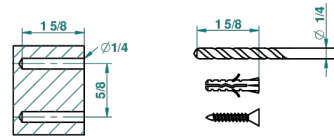

BELUGA A MANETTES

G1U-613

Distributeur mural de savon liquide

THG®
PARIS

24167

31/08/2010

CARACTÉRISTIQUES

- Accessoire en laiton
- Flacon en verre

FINITIONS DISPONIBLES

Bronze clair - D01
Chromé - A02
Chromé / doré - G02
Chromé mat - C02
Doré brillant - F01
Doré mat - F07

Nickel brillant - B01
Nickel mat - C01
Noir mat céramique - D30
Or pâle - F30
Or pâle mat - F31
Pvd blush - H62

Pvd blush mat - H60
Pvd couleur bronze brown - F33
Pvd couleur bronze brown - mat - F34
Pvd couleur doré - H52
Pvd couleur doré mat - H53
Pvd couleur laiton - H49

Pvd couleur laiton mat - H50
Pvd couleur nickel - H55
Pvd couleur nickel mat - H56
Pvd graphite - H64
Pvd graphite mat - H65
Pvd umber - H66

Pvd umber mat - H67
Vieux cuivre rouge mat - H07
Vieux nickel - H28