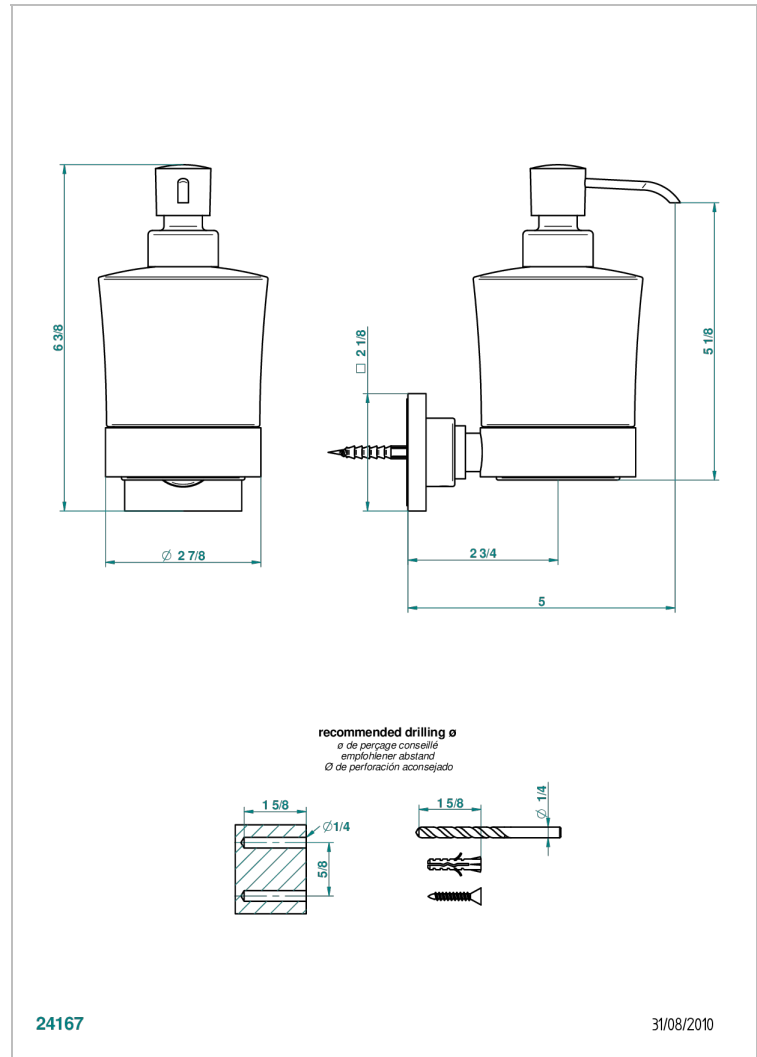

BELUGA CON MANETAS

G1U-613

Dosificador de locion mural

THG[®]
PARIS

CARACTERÍSTICAS

- Beluga con manetas
- Dosificador de locion mural

ACABADOS DISPONIBLES

Bronce claro - D01
Cerámica negra mate - D30
Cobre viejo mate - H07
Cromo - A02
Cromo / dorado - G02
Cromo mate - C02