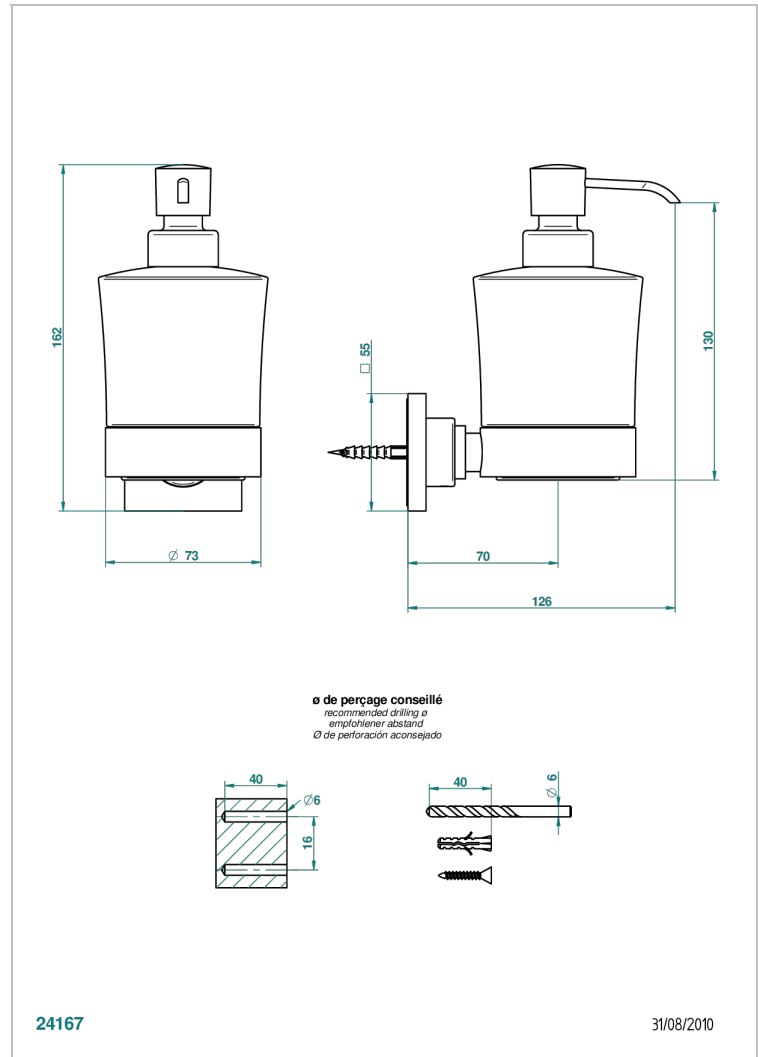

MASQUE DE FEMME METAL LISSE

A2U-613

Distributeur mural de savon liquide

THG[®]
PARIS

24167

31/08/2010

CARACTÉRISTIQUES

- Accessoire en laiton
- Flacon en verre

Vieux nickel - H28