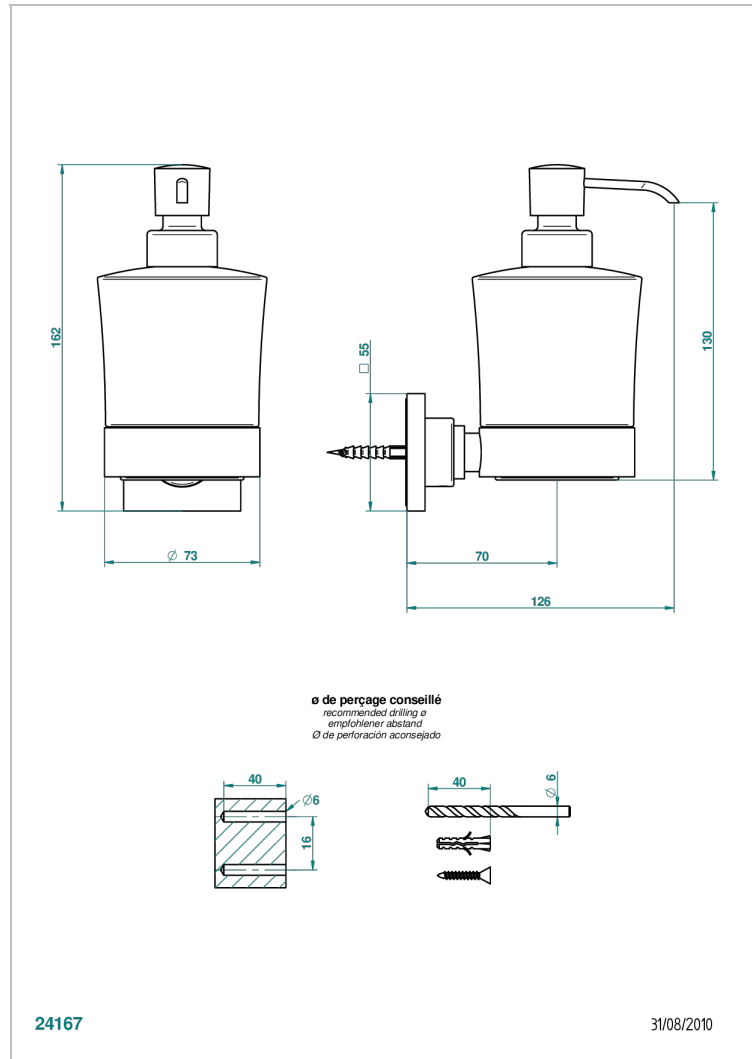

MASQUE DE FEMME, METAL LISO

A2U-613

Dosificador de locion mural

THG[®]
PARIS

CARACTERÍSTICAS

- Masque de Femme, metal liso
- Dosificador de locion mural

ACABADOS DISPONIBLES

Cerámica negra mate - D30
Cromo - A02
Cromo / dorado - G02
Cromo mate - C02
Dorado - F01
Dorado mate - F07