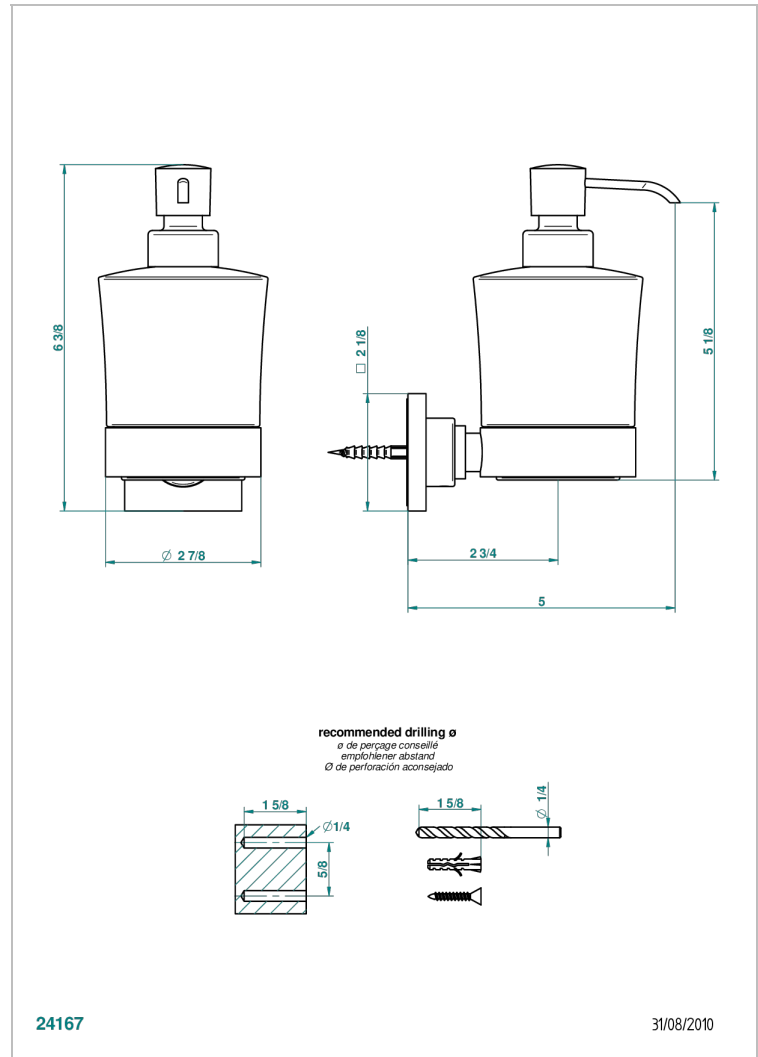

MASQUE DE FEMME METAL LISSE

A2U-613

Distributeur mural de savon liquide

THG[®]
PARIS

CARACTÉRISTIQUES

- Accessoire en laiton
- Flacon en verre

FINITIONS DISPONIBLES

Chromé - A02
Chromé / doré - G02
Chromé mat - C02
Doré brillant - F01
Doré mat - F07
Nickel brillant - B01