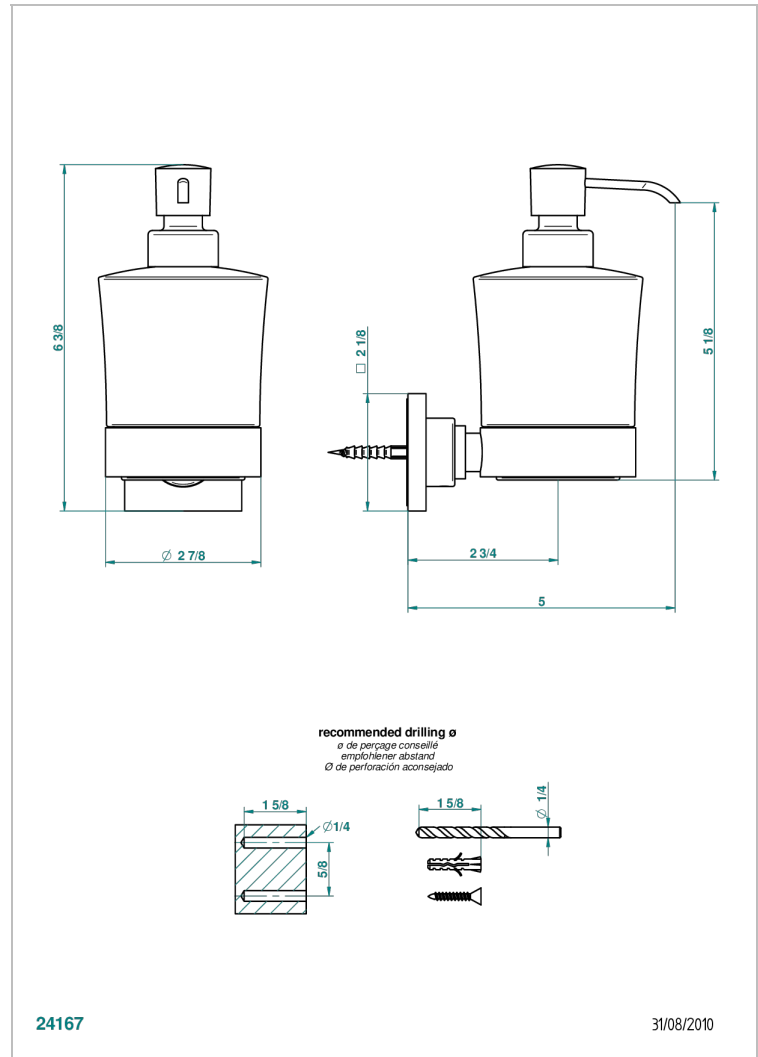

# MASQUE DE FEMME, METAL LISO

A2U-613

Dosificador de locion mural

THG<sup>®</sup>  
PARIS

## CARACTERÍSTICAS

- Masque de Femme, metal liso
- Dosificador de locion mural