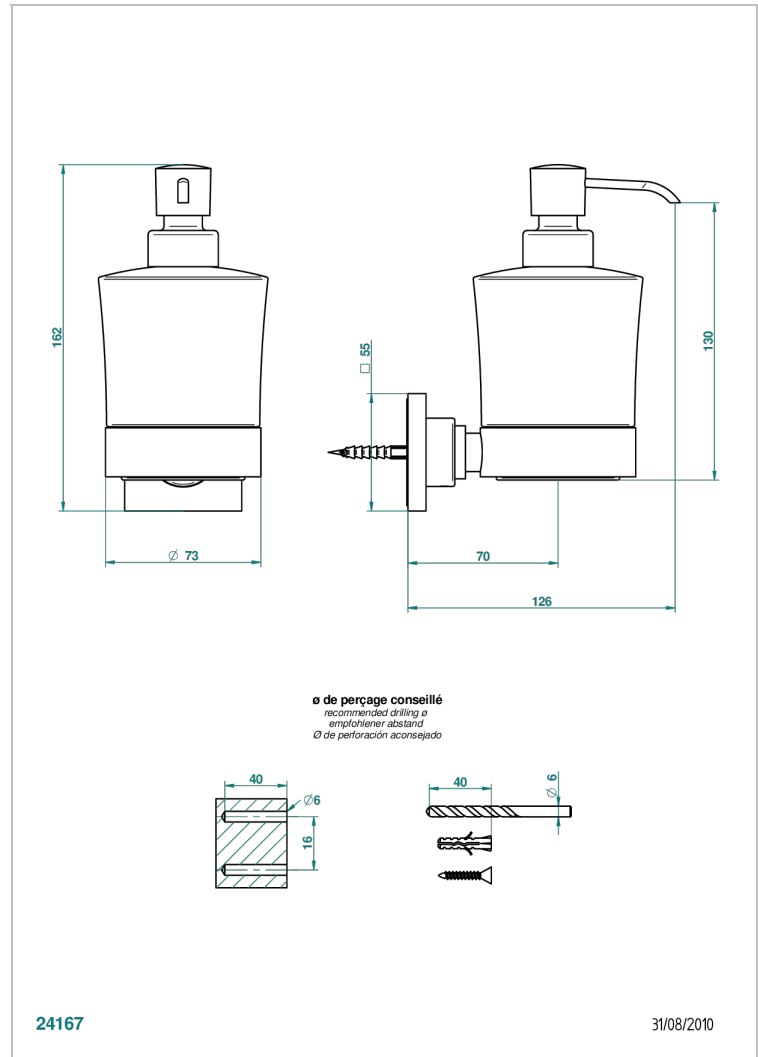

MASQUE DE FEMME METAL GRAVE

A2T-613

Distributeur mural de savon liquide

THG[®]
PARIS

24167

31/08/2010

CARACTÉRISTIQUES

- Accessoire en laiton
- Flacon en verre

Vieux nickel - H28