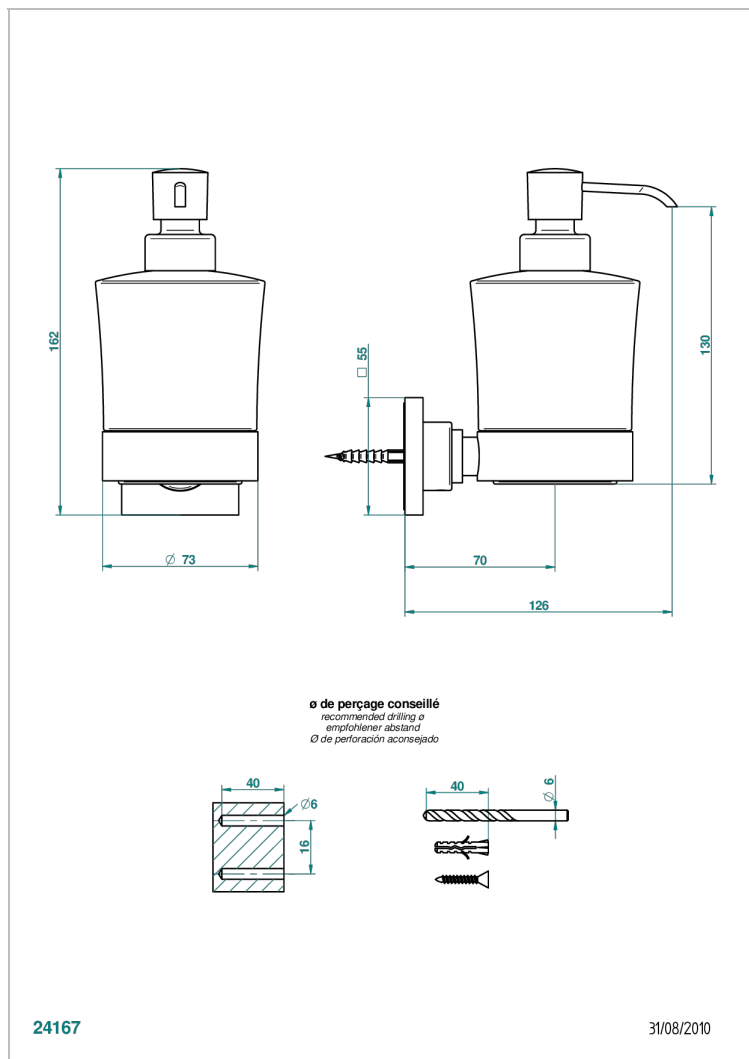

MASQUE DE FEMME, METAL GRABADO

A2T-613

Dosificador de locion mural

CARACTERÍSTICAS

- Masque de Femme, metal grabado
- Dosificador de locion mural

ACABADOS DISPONIBLES

Cerámica negra mate - D30
Cromo - A02
Cromo / dorado - G02
Cromo mate - C02
Dorado - F01
Dorado mate - F07