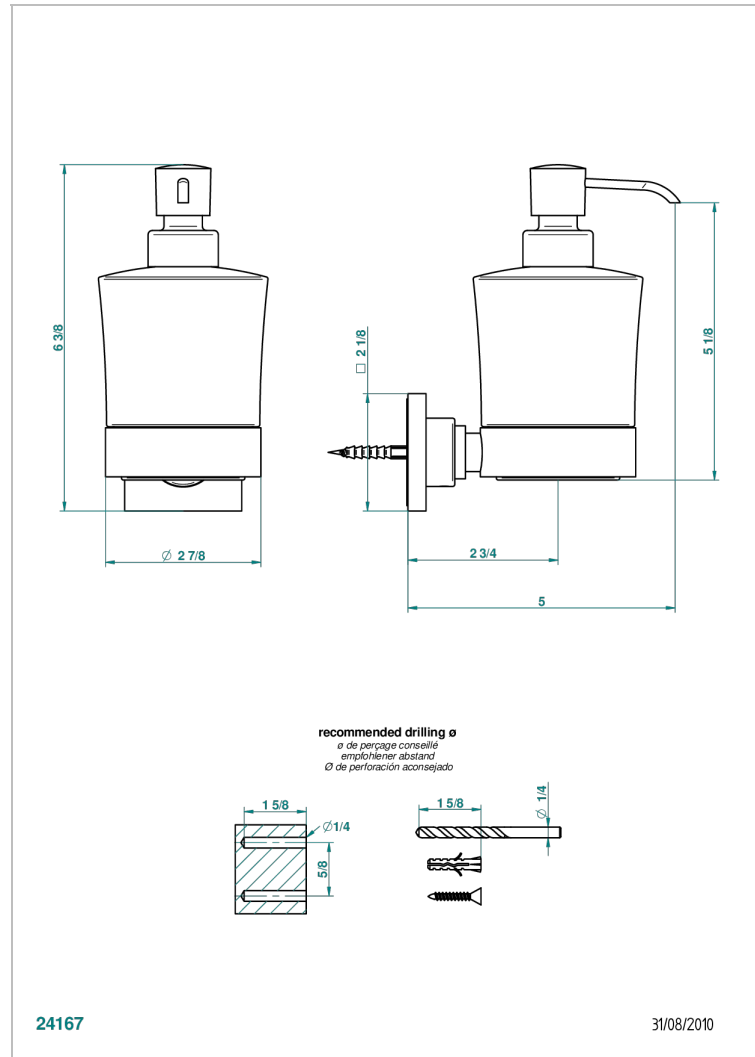

MASQUE DE FEMME METAL GRAVE

A2T-613

Distributeur mural de savon liquide

THG[®]
PARIS

CARACTÉRISTIQUES

- Accessoire en laiton
- Flacon en verre

FINITIONS DISPONIBLES

Chromé - A02
Chromé / doré - G02
Chromé mat - C02
Doré brillant - F01
Doré mat - F07
Nickel brillant - B01