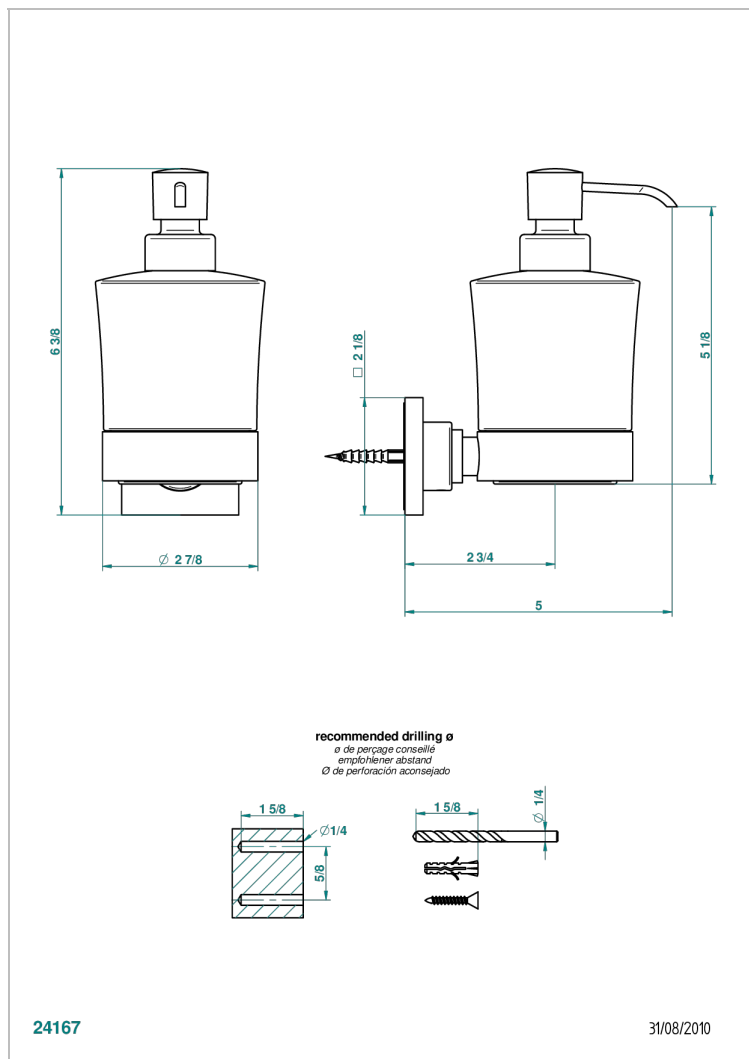

MASQUE DE FEMME, METAL GRABADO

A2T-613

Dosificador de locion mural

24167

31/08/2010

CARACTERÍSTICAS

- Masque de Femme, metal grabado
- Dosificador de locion mural

ACABADOS DISPONIBLES