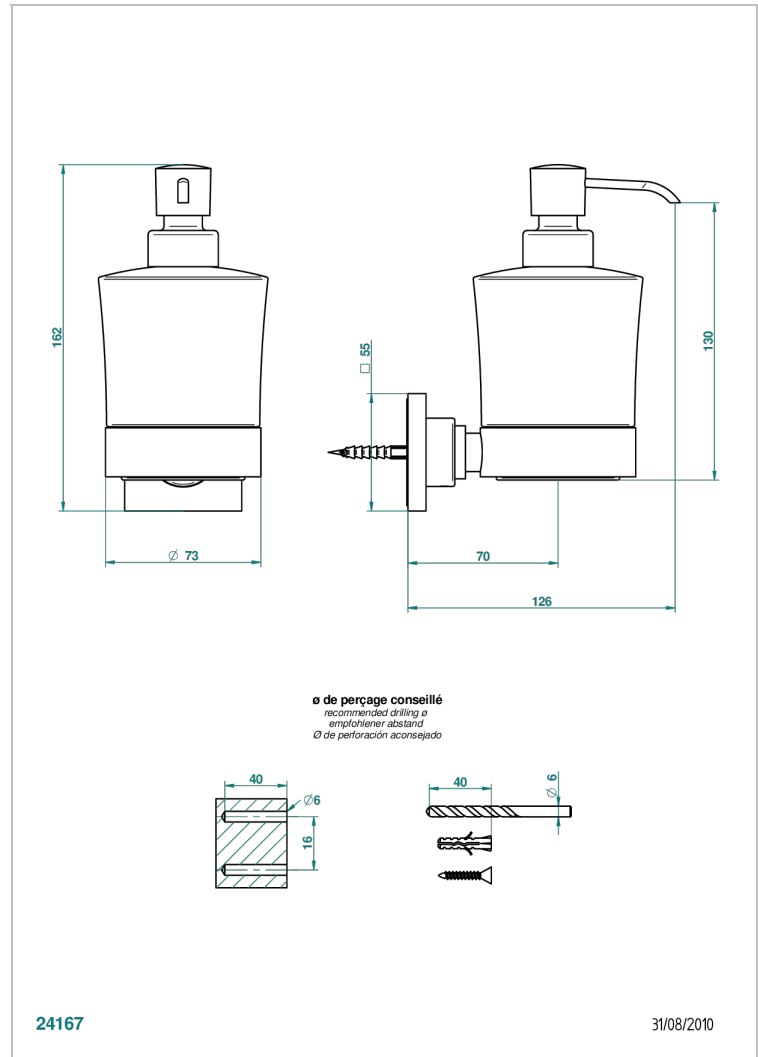

# MASQUE DE FEMME SOLAIRE

A2S-613

Distributeur mural de savon liquide

THG<sup>®</sup>  
PARIS