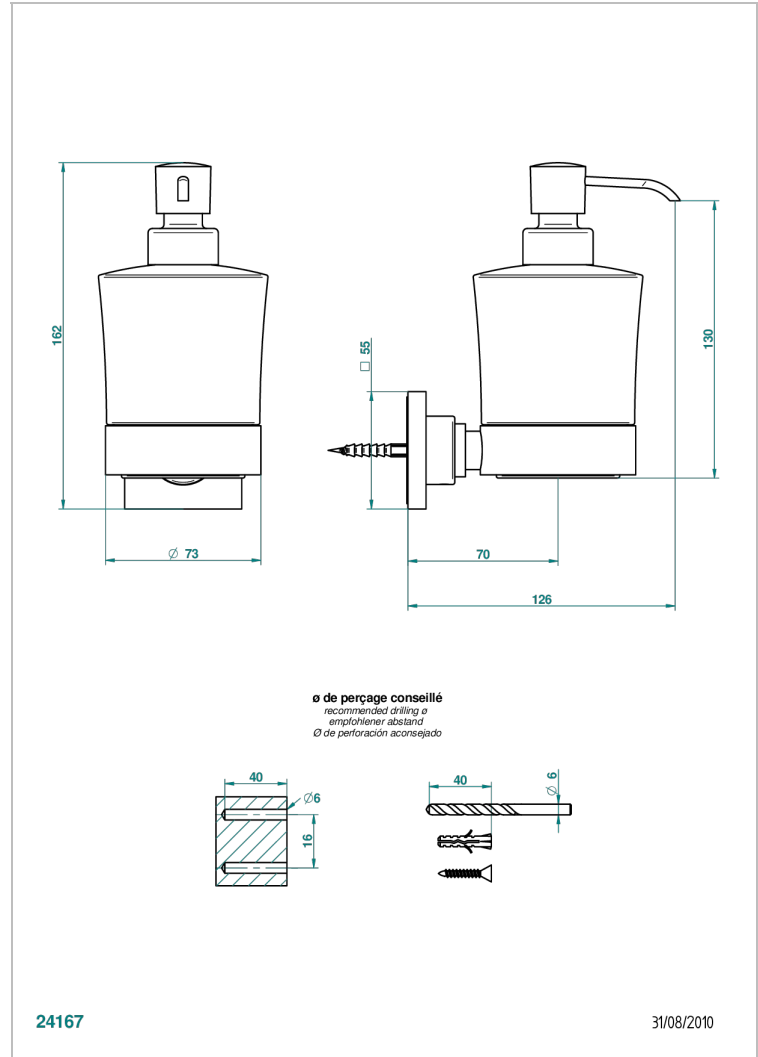

MASQUE DE FEMME SOLAIRE

A2S-613

Dosificador de locion mural

THG[®]
PARIS

24167

31/08/2010

CARACTERÍSTICAS

- Masque de Femme Solaire
- Dosificador de locion mural