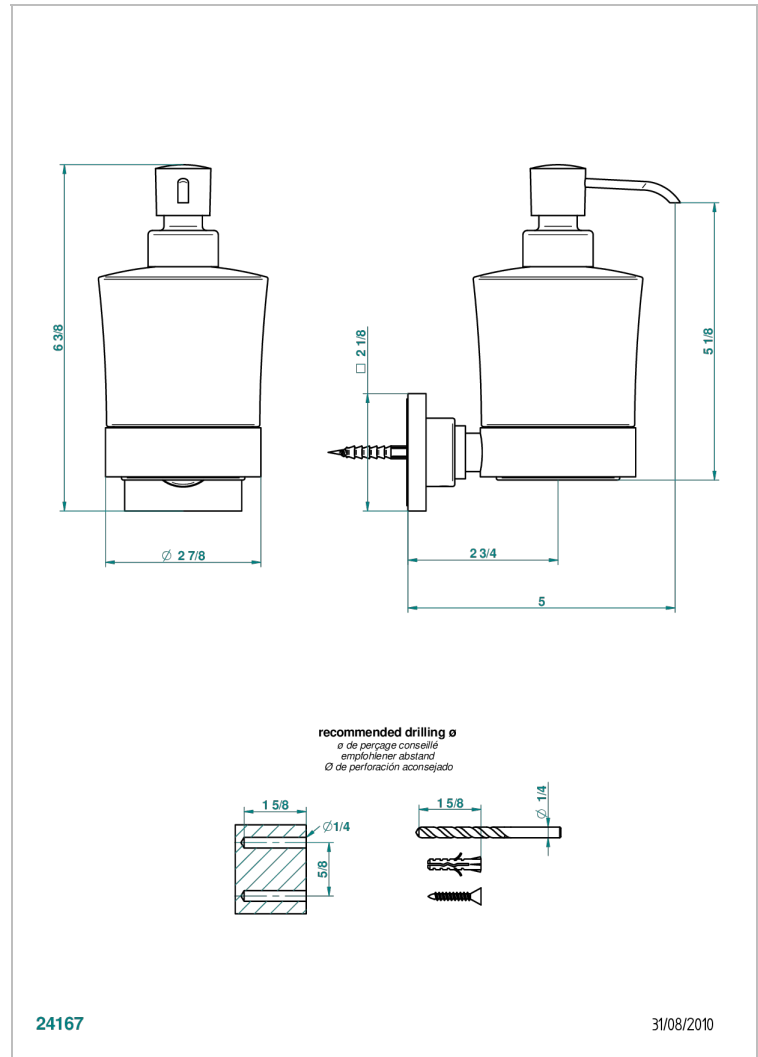

# MASQUE DE FEMME SOLAIRE

A2S-613

Distributeur mural de savon liquide

THG<sup>®</sup>  
PARIS

## CARACTÉRISTIQUES

- Accessoire en laiton
- Flacon en verre