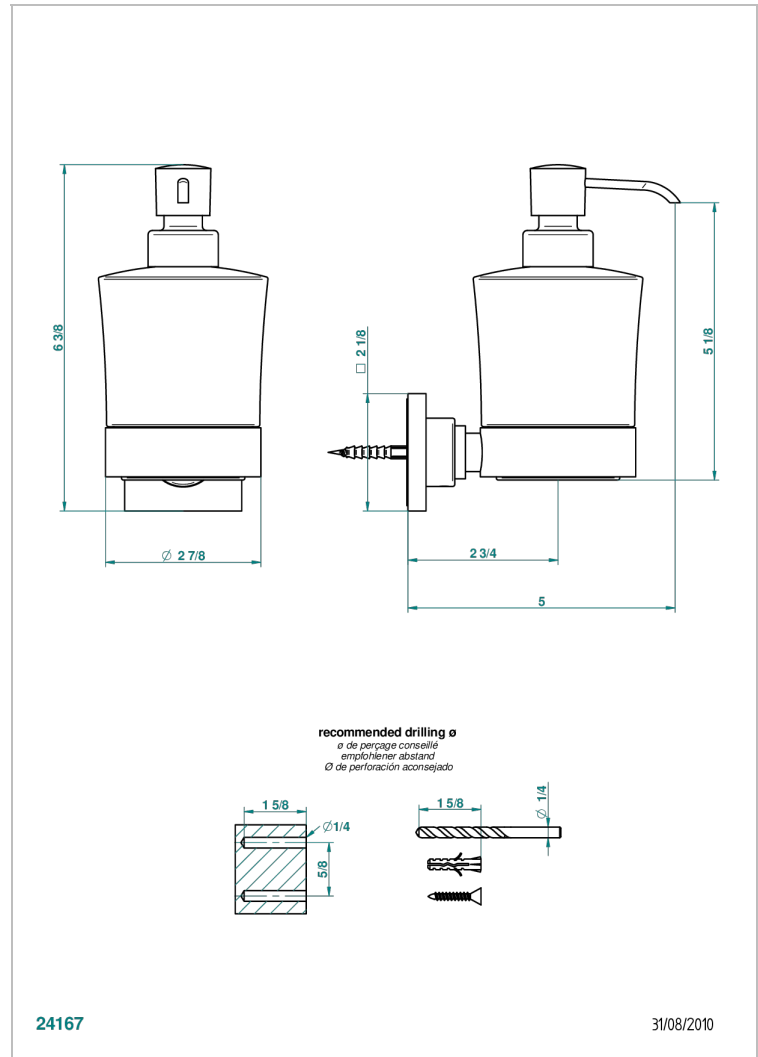

MASQUE DE FEMME SOLAIRE

A2S-613

Dosificador de locion mural

THG[®]
PARIS

CARACTERÍSTICAS

- Masque de Femme Solaire
- Dosificador de locion mural

ACABADOS DISPONIBLES

Cerámica negra mate - D30
Cromo - A02
Cromo / dorado - G02
Cromo mate - C02
Dorado - F01
Dorado mate - F07