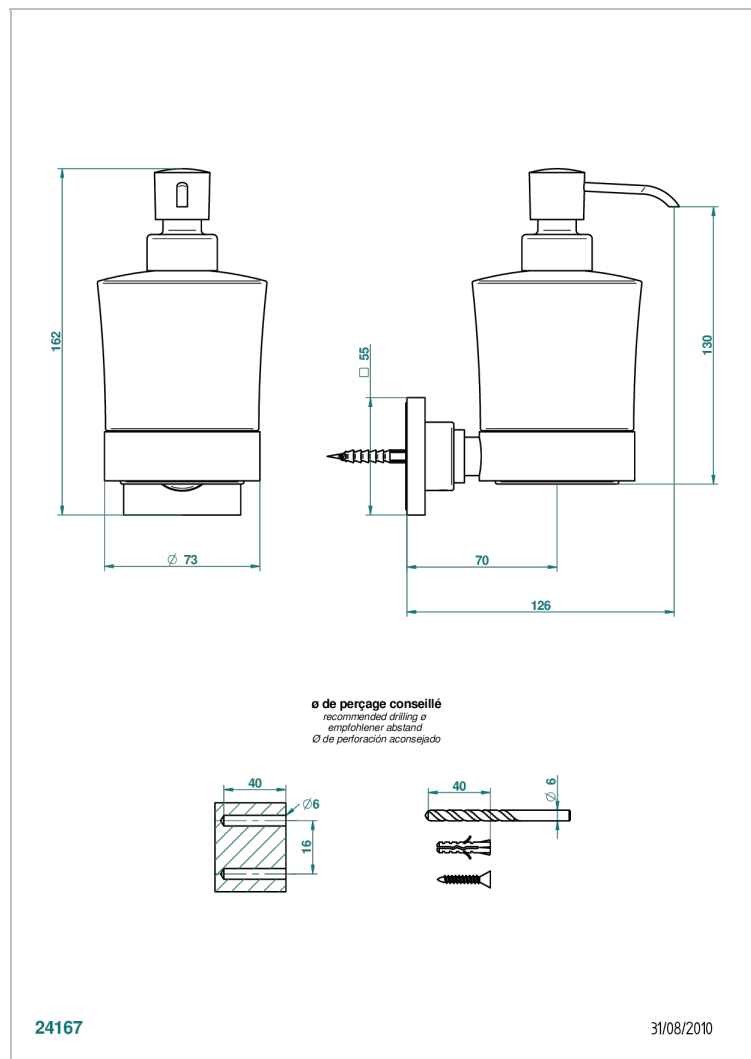

MASQUE DE FEMME LUNAIRE

A2R-613

Distributeur mural de savon liquide

THG[®]
PARIS

CARACTÉRISTIQUES

- Accessoire en laiton
- Flacon en verre

FINITIONS DISPONIBLES

Chromé - A02
Chromé / doré - G02
Chromé mat - C02
Doré brillant - F01
Doré mat - F07
Nickel brillant - B01

Nickel mat - C01
Noir mat céramique - D30
Or pâle - F30
Or pâle mat - F31