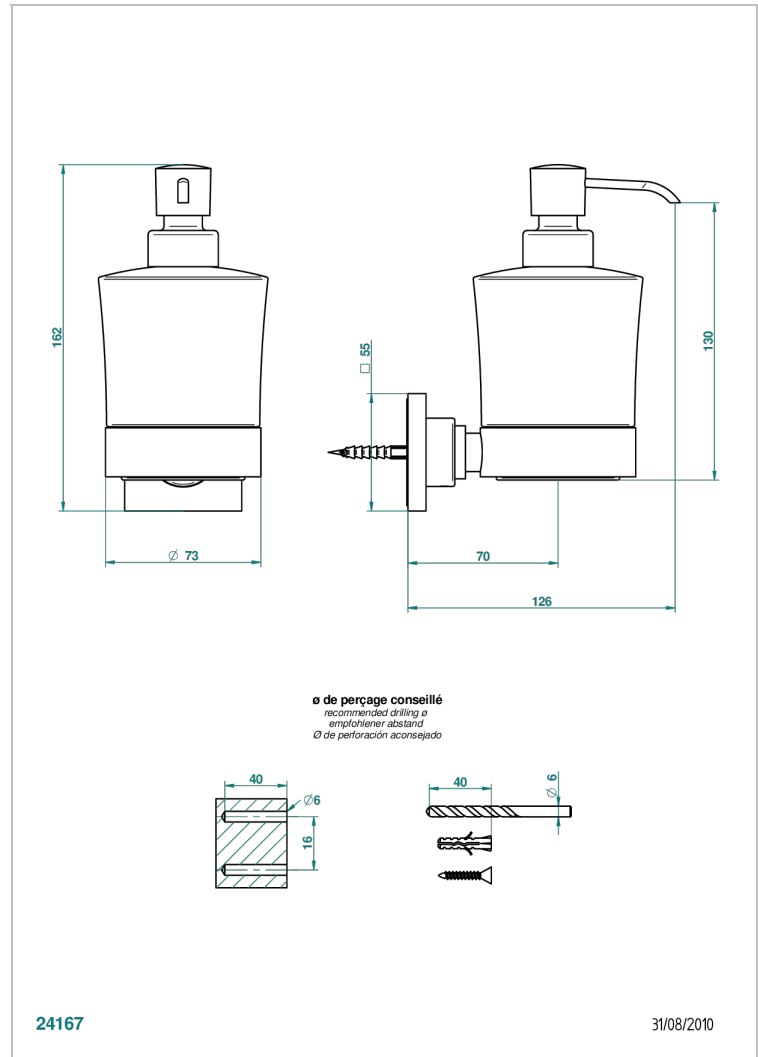

MASQUE DE FEMME LUNAIRE

A2R-613

Dosificador de locion mural

THG[®]
PARIS

CARACTERÍSTICAS

- Masque de Femme Lunaire
- Dosificador de locion mural

ACABADOS DISPONIBLES

Cerámica negra mate - D30
Cromo - A02
Cromo / dorado - G02
Cromo mate - C02
Dorado - F01
Dorado mate - F07