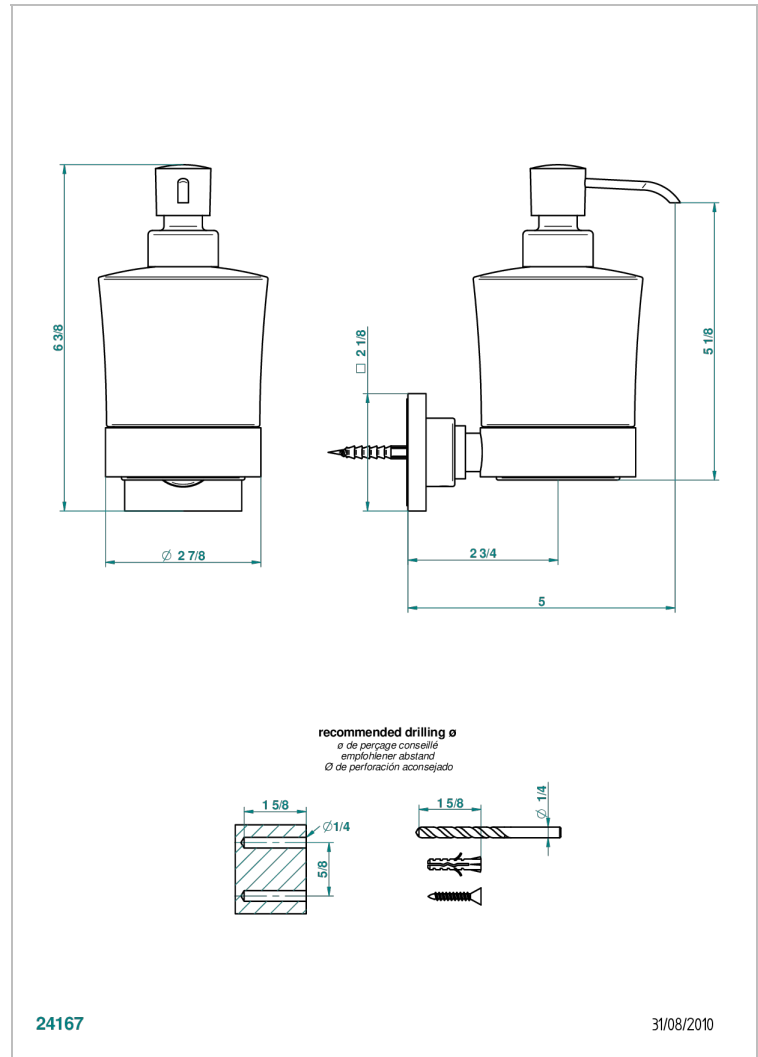

MASQUE DE FEMME LUNAIRE

A2R-613

Distributeur mural de savon liquide

THG[®]
PARIS

CARACTÉRISTIQUES

- Accessoire en laiton
- Flacon en verre

FINITIONS DISPONIBLES

Chromé - A02
Chromé / doré - G02
Chromé mat - C02
Doré brillant - F01
Doré mat - F07
Nickel brillant - B01

Nickel mat - C01
Noir mat céramique - D30
Or pâle - F30
Or pâle mat - F31