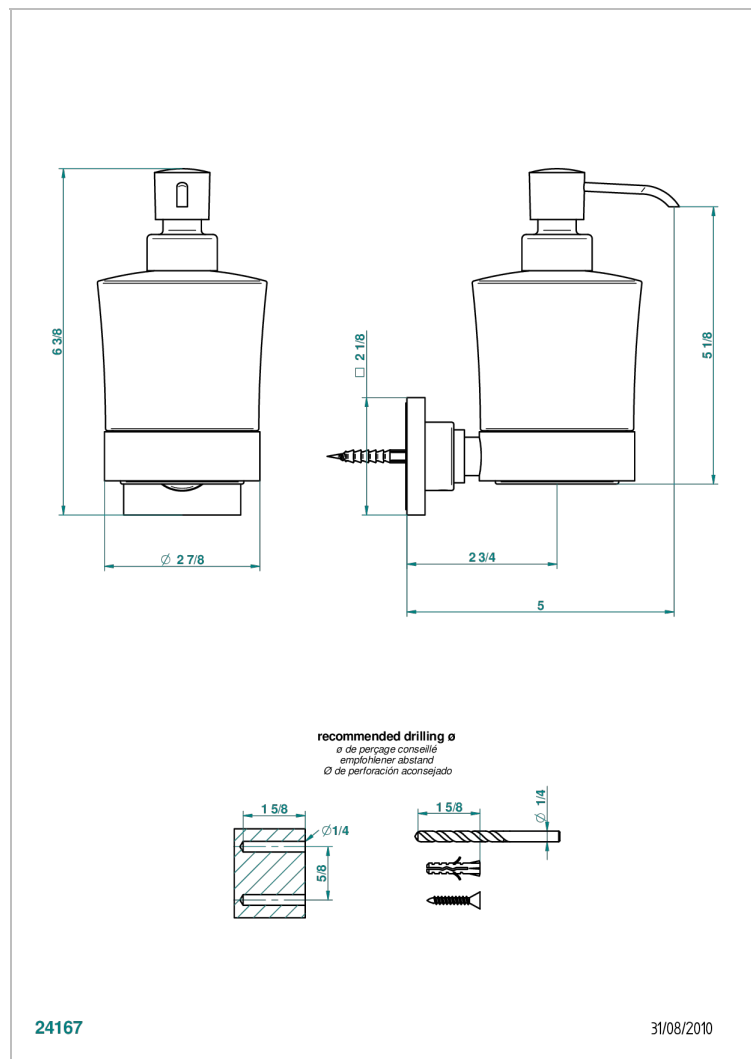

MASQUE DE FEMME LUNAIRE

A2R-613

Dosificador de locion mural

THG[®]
PARIS

CARACTERÍSTICAS

- Masque de Femme Lunaire
- Dosificador de locion mural

ACABADOS DISPONIBLES

Cerámica negra mate - D30
Cromo - A02
Cromo / dorado - G02
Cromo mate - C02
Dorado - F01
Dorado mate - F07