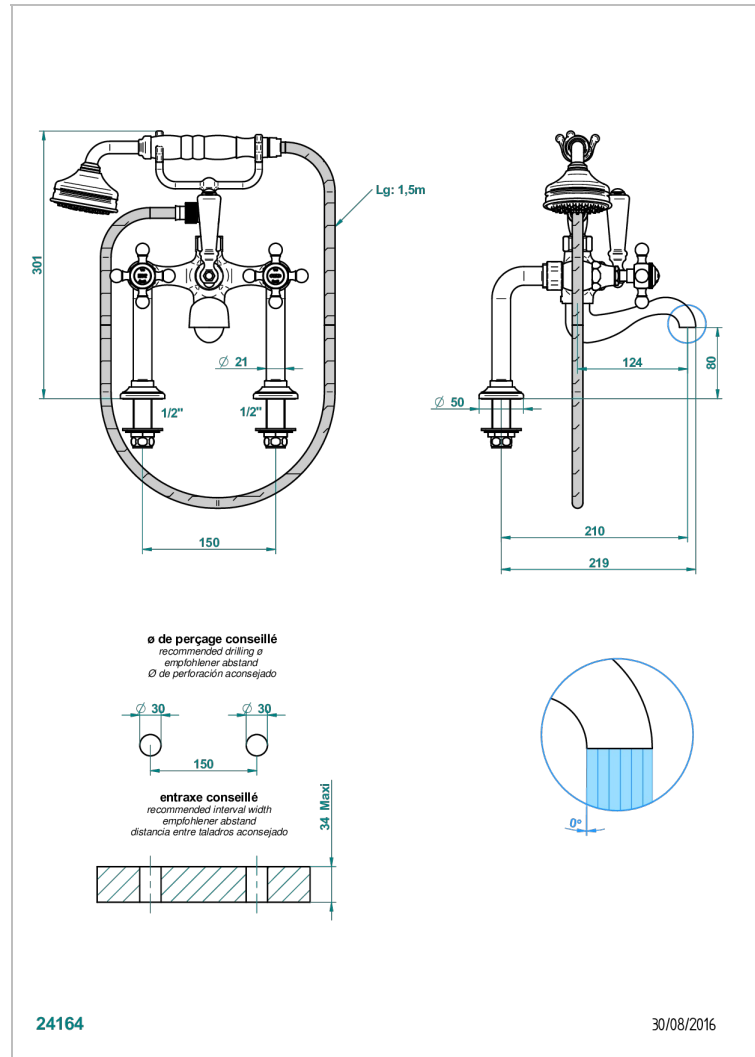

Aufputz-wannenfüll- und brausebatterie 1/2" zur standmontage mit schlauch, handbrause und auflegegabel für handbrause

EIGENSCHAFTEN

- ACS : 21ACCLY034

TECHNISCHE DATEN

- Recommandé : 3 bars (max. 5 bars) - Advised : 43,5 psi (max. 72 psi)
- Bec : 75 l/min à 3 bars - Douchette : 9,5 l/min à 3 bars
- Spout : 19,8 gpm at 43.5 psi - Handshower : 2.5 gpm at 43.5 psi

Pvd nickel matt - H56
 Pvd umber - H66
 Pvd umber matt - H67
 Silbernickel - B01