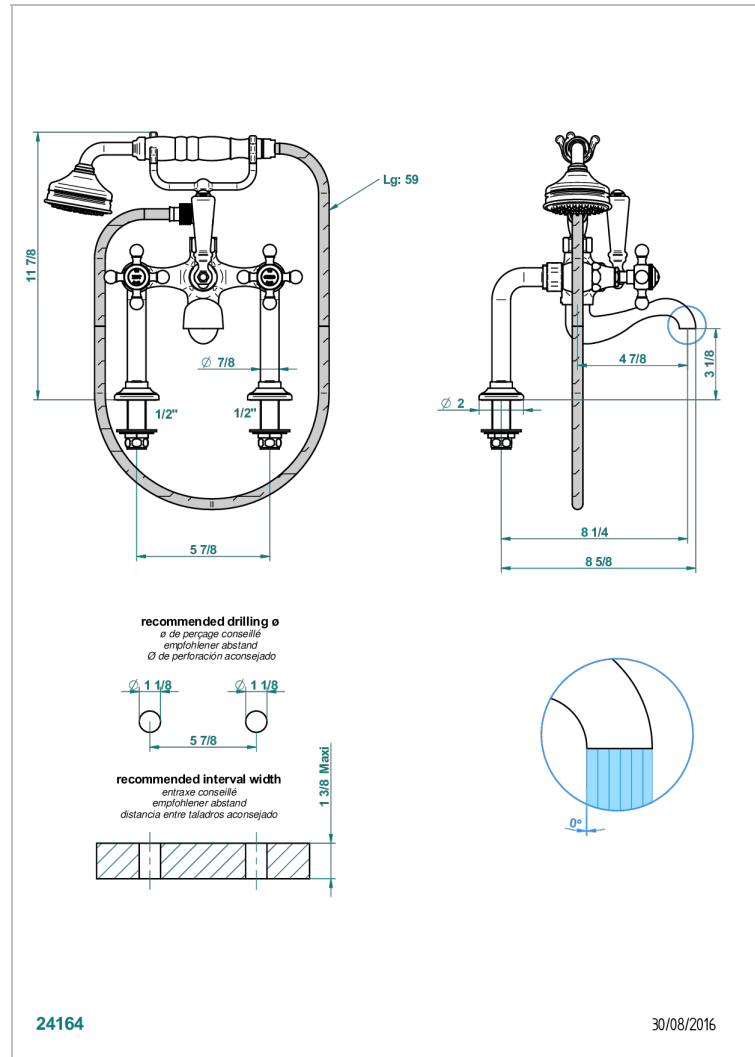

Aufputz-wannenfüll- und brausebatterie 1/2" zur standmontage mit schlauch, handbrause und auflegegabel für handbrause

EIGENSCHAFTEN

- ACS : 21ACCLY034

TECHNISCHE DATEN

- Recommandé : 3 bars (max. 5 bars) - Advised : 43,5 psi (max. 72 psi)
- Bec : 75 l/min à 3 bars - Douchette : 9,5 l/min à 3 bars
- Spout : 19,8 gpm at 43.5 psi - Handshower : 2.5 gpm at 43.5 psi

Pvd nickel matt - H56
 Pvd umber - H66
 Pvd umber matt - H67
 Silbernichel - B01