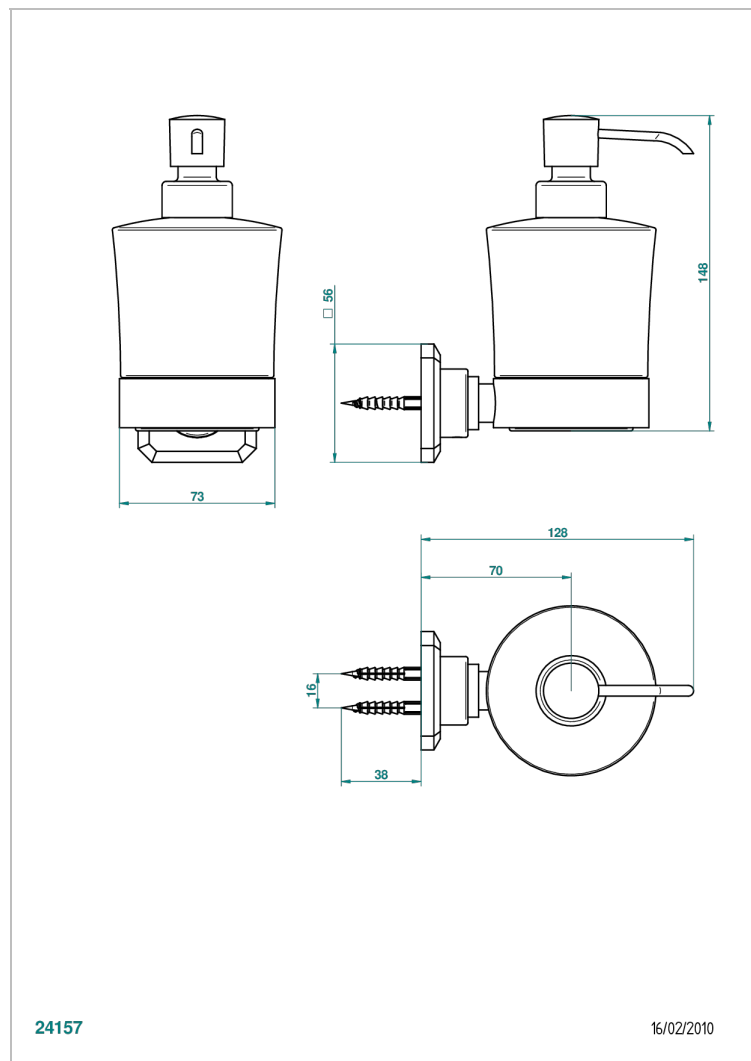

METROPOLIS CRISTAL NOIR A MANETTES

A2M-613

Distributeur mural de savon liquide

24157

16/02/2010

CARACTÉRISTIQUES

- Accessoire en laiton
- Flacon en verre

FINITIONS DISPONIBLES

Vieux nickel - H28