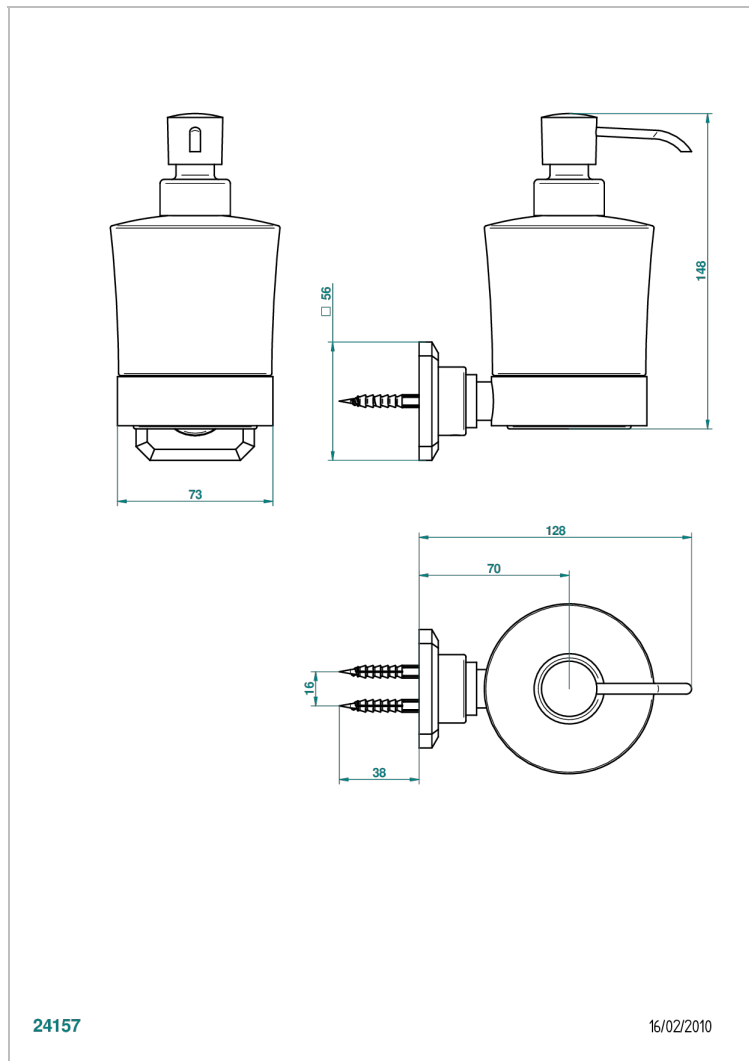

METROPOLIS CRISTAL NEGRO CON MANETAS

A2M-613

Dosificador de locion mural

24157

16/02/2010

CARACTERÍSTICAS

- Métropolis cristal negro con manetas
- Dosificador de locion mural

ACABADOS DISPONIBLES