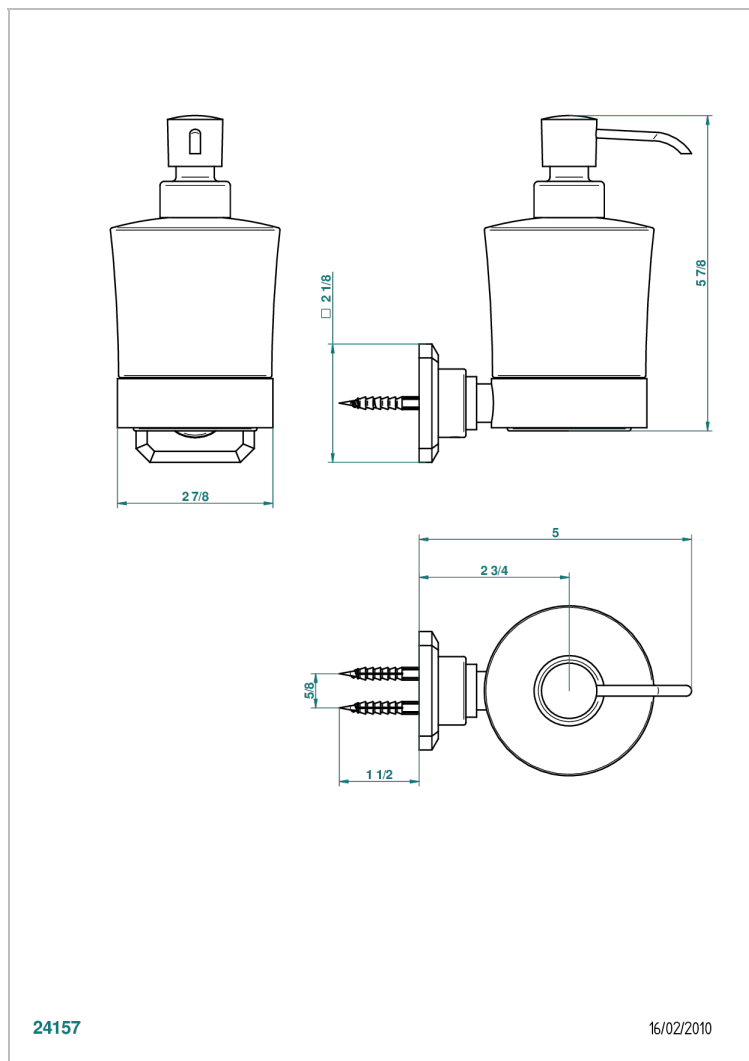

METROPOLIS CRISTAL NOIR A MANETTES

A2M-613

Distributeur mural de savon liquide

24157

16/02/2010

CARACTÉRISTIQUES

- Accessoire en laiton
- Flacon en verre

FINITIONS DISPONIBLES

Vieux nickel - H28