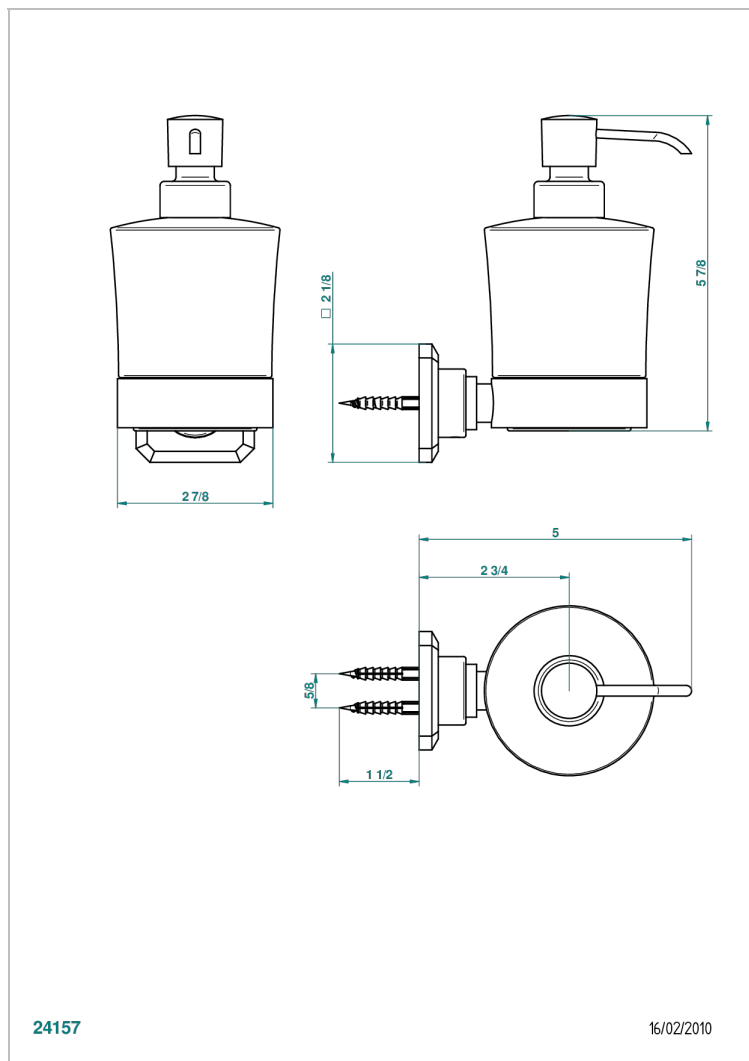

METROPOLIS CRISTAL NEGRO CON MANETAS

THG[®]
PARIS

A2M-613

Dosificador de locion mural

CARACTERÍSTICAS

- Métropolis cristal negro con manetas
- Dosificador de locion mural

ACABADOS DISPONIBLES

Cerámica negra mate - D30
Cromo - A02
Cromo / dorado - G02
Cromo mate - C02
Dorado - F01
Dorado mate - F07