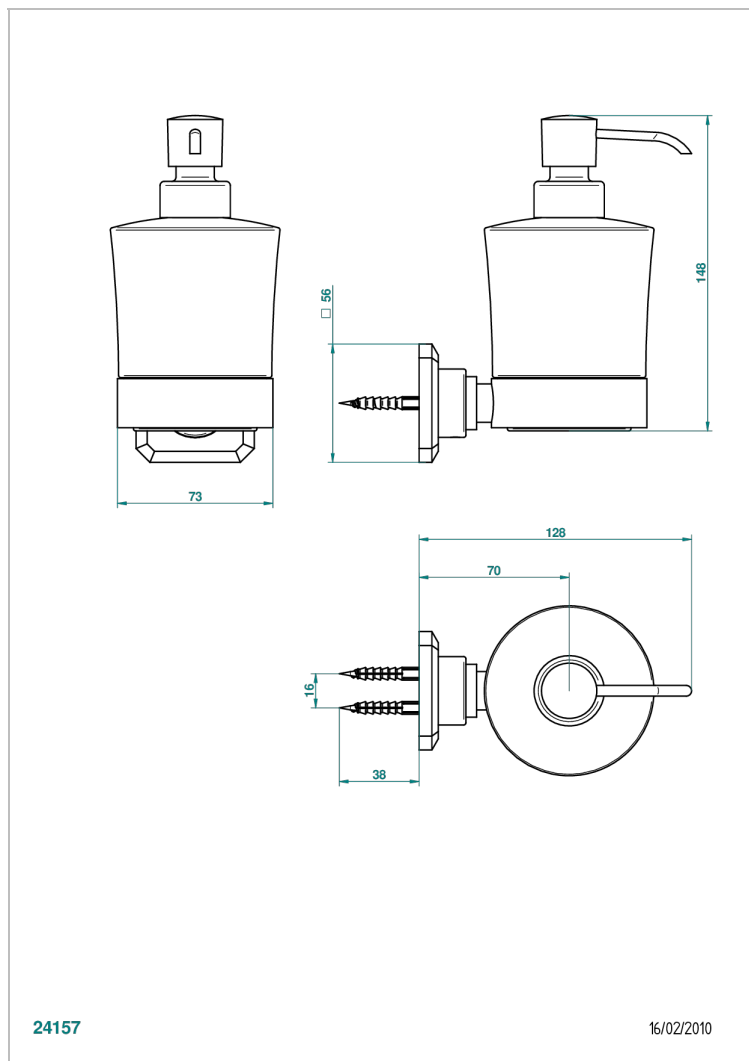

METROPOLIS CRISTAL NOIR

A2L-613

Distributeur mural de savon liquide

THG[®]
PARIS

24157

16/02/2010

CARACTÉRISTIQUES

- Accessoire en laiton
- Flacon en verre

Vieux nickel - H28