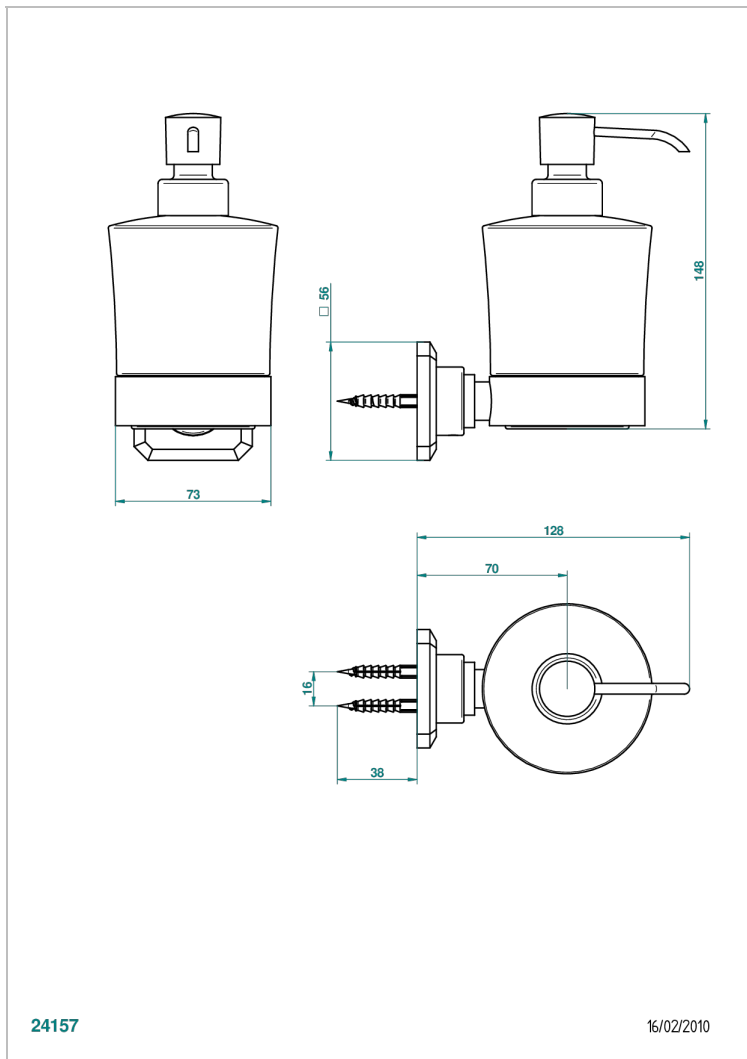

METROPOLIS CRISTAL NEGRO

A2L-613

Dosificador de locion mural

THG
PARIS

CARACTERÍSTICAS

- Métopolis cristal negro
- Dosificador de locion mural

ACABADOS DISPONIBLES

Cerámica negra mate - D30
Cromo - A02
Cromo / dorado - G02
Cromo mate - C02
Dorado - F01
Dorado mate - F07