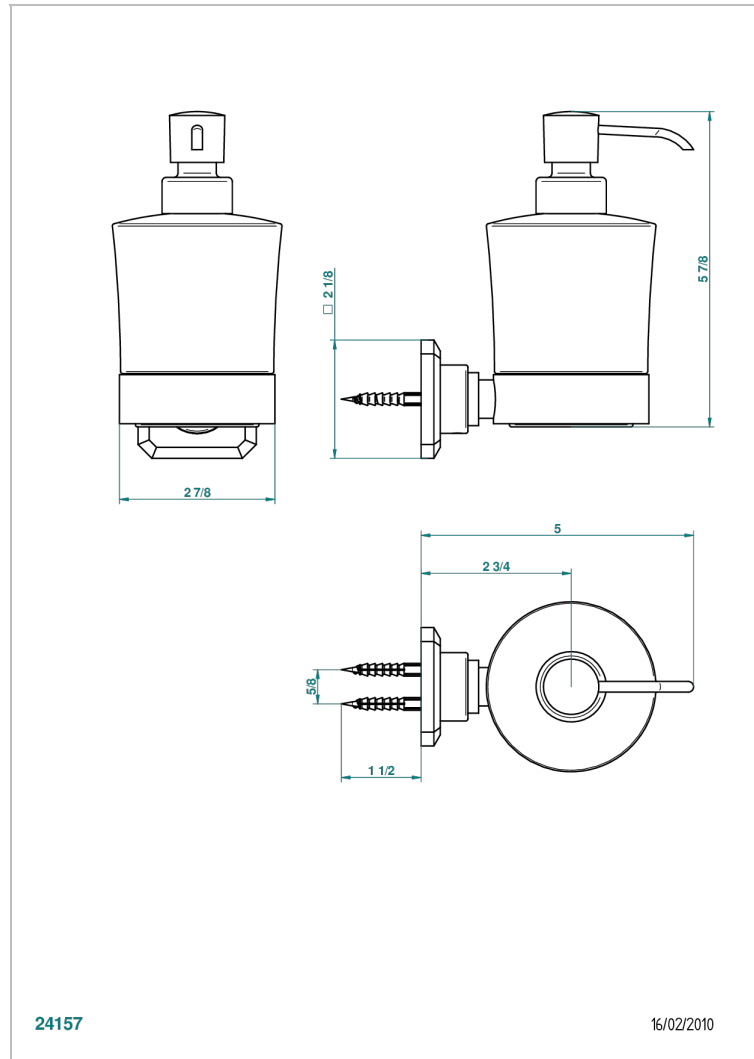

METROPOLIS CRISTAL NEGRO

A2L-613

Dosificador de locion mural

THG[®]
PARIS

24157

16/02/2010

CARACTERÍSTICAS

- Métropolis cristal negro
- Dosificador de locion mural