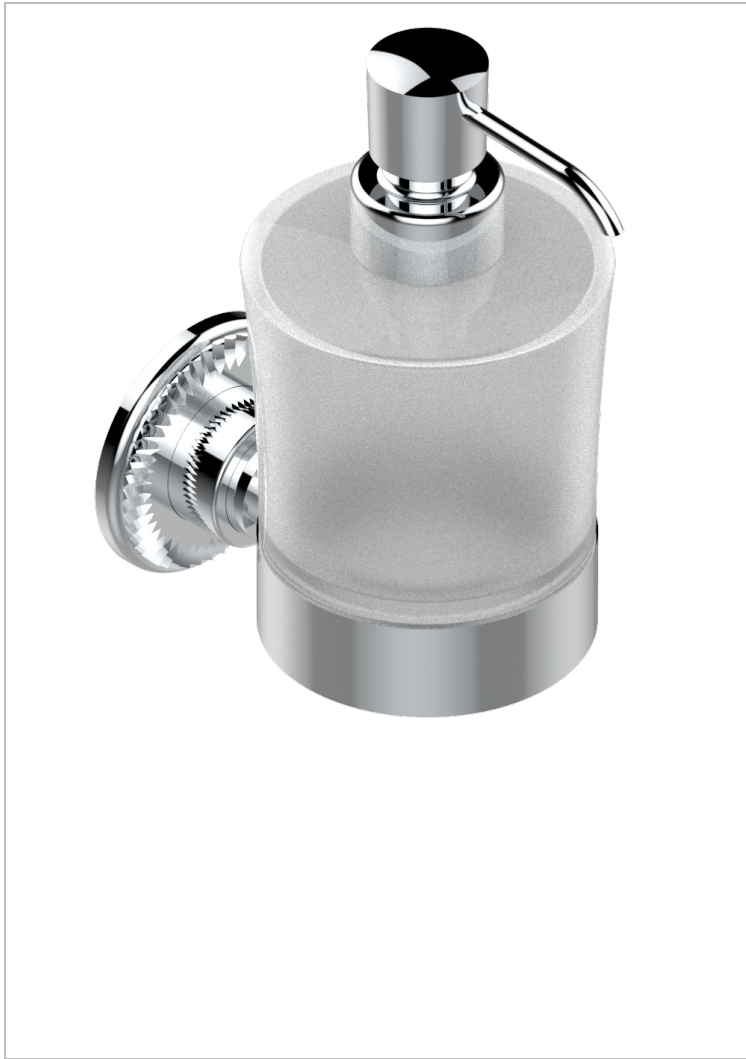

DIPLOMATE ROYALE

U4D-613

Dosificador de locion mural

THG[®]
PARIS

24156

16/02/2010

CARACTERÍSTICAS

- Diplomate Royale
- Dosificador de locion mural

ACABADOS DISPONIBLES

Bronce claro - D01
Cerámica negra mate - D30
Cobre viejo mate - H07
Cromo - A02
Cromo / dorado - G02
Cromo mate - C02

Dorado - F01
Dorado mate - F07
Dorado pálido - F30
Dorado pálido mate (sin barniz) - F31
Níquel - B01
Níquel mate - C01

Níquel viejo - H28
Pvd blush - H62
Pvd blush mate - H60
Pvd color latón - H49
Pvd color latón mate - H50
Pvd color níquel - H55

Pvd color níquel mate - H56
Pvd color oro - H52
Pvd color oro mate - H53
Pvd grafito - H64
Pvd grafito mate - H65
Pvd marrón bronce - F33