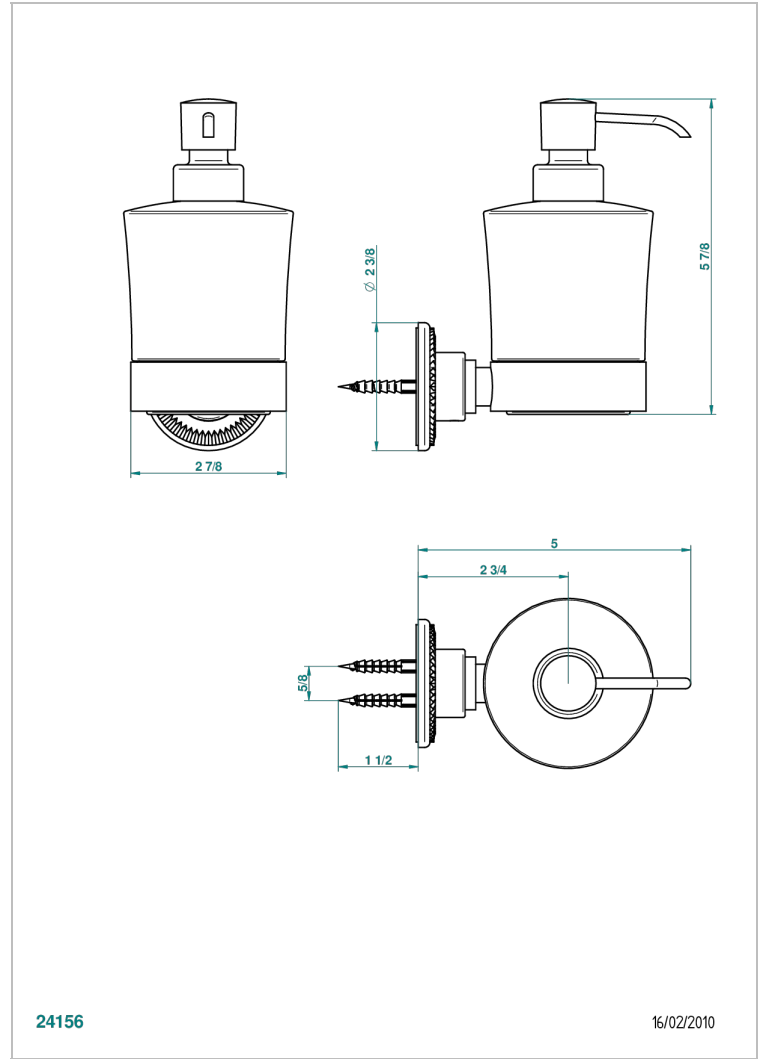

DIPLOMATE ROYALE

U4D-613

Dosificador de locion mural

THG[®]
PARIS

24156

16/02/2010

CARACTERÍSTICAS

- Diplomate Royale
- Dosificador de locion mural