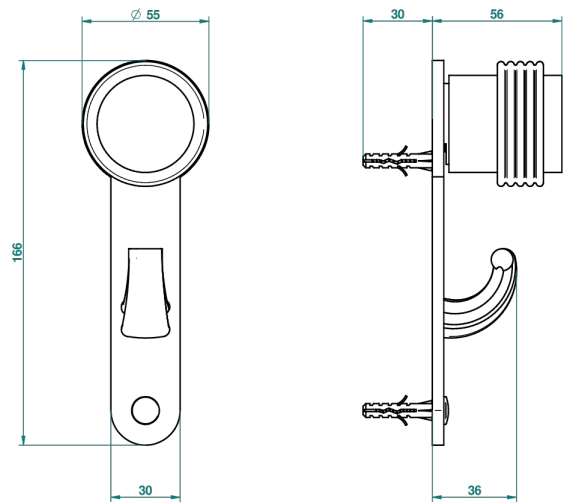

DIPLOMATE ANILLO ANILLADO

U4B-508

Percha pequeña

THG®
PARIS

24149

14/06/2010

CARACTERÍSTICAS

- Diplomate anillo anillado
- Percha pequeña

ACABADOS DISPONIBLES

Bronce claro - D01
Cerámica negra mate - D30
Cobre viejo mate - H07
Cromo - A02
Cromo / dorado - G02
Cromo mate - C02

Dorado - F01
Dorado mate - F07
Dorado pálido - F30
Dorado pálido mate (sin barniz) - F31
Níquel - B01
Níquel mate - C01

Níquel viejo - H28
Pvd blush - H62
Pvd blush mate - H60
Pvd color latón - H49
Pvd color latón mate - H50
Pvd color níquel - H55

Pvd color níquel mate - H56
Pvd color oro - H52
Pvd color oro mate - H53
Pvd grafito - H64
Pvd grafito mate - H65
Pvd marrón bronce - F33

Pvd marrón bronce mate - F34
Pvd umber - H66
Pvd umber mate - H67