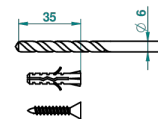

DIPLOMATE ANILLO ANILLADO

U4B-508

Percha pequeña

THG®
PARIS

24149

14/06/2010

CARACTERÍSTICAS

- Diplomate anillo anillado
- Percha pequeña

ACABADOS DISPONIBLES

Bronce claro - D01
Cerámica negra mate - D30
Cobre viejo mate - H07
Cromo - A02
Cromo / dorado - G02
Cromo mate - C02

Dorado - F01
Dorado mate - F07
Dorado pálido - F30
Dorado pálido mate (sin barniz) - F31
Níquel - B01
Níquel mate - C01

Níquel viejo - H28
Pvd blush - H62
Pvd blush mate - H60
Pvd color latón - H49
Pvd color latón mate - H50
Pvd color níquel - H55

Pvd color níquel mate - H56
Pvd color oro - H52
Pvd color oro mate - H53
Pvd grafito - H64
Pvd grafito mate - H65
Pvd marrón bronce - F33

Pvd marrón bronce mate - F34
Pvd umber - H66
Pvd umber mate - H67