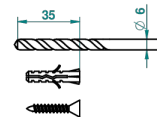

DIPLOMATE ANILLO ANILLADO

U4B-508

Percha pequeña

THG®
PARIS

24149

14/06/2010

CARACTERÍSTICAS

- Diplomate anillo anillado
- Percha pequeña

ACABADOS DISPONIBLES

Bronce claro - D01
Cerámica negra mate - D30
Cobre viejo mate - H07
Cromo - A02
Cromo / dorado - G02
Cromo mate - C02

Dorado - F01
Dorado mate - F07
Dorado pálido - F30
Dorado pálido mate (sin barniz) - F31
Níquel - B01
Níquel mate - C01

Níquel viejo - H28
Pvd blush - H62
Pvd blush mate - H60
Pvd color latón - H49
Pvd color latón mate - H50
Pvd color níquel - H55

Pvd color níquel mate - H56
Pvd color oro - H52
Pvd color oro mate - H53
Pvd grafito - H64
Pvd grafito mate - H65
Pvd marrón bronce - F33

Pvd marrón bronce mate - F34
Pvd umber - H66
Pvd umber mate - H67